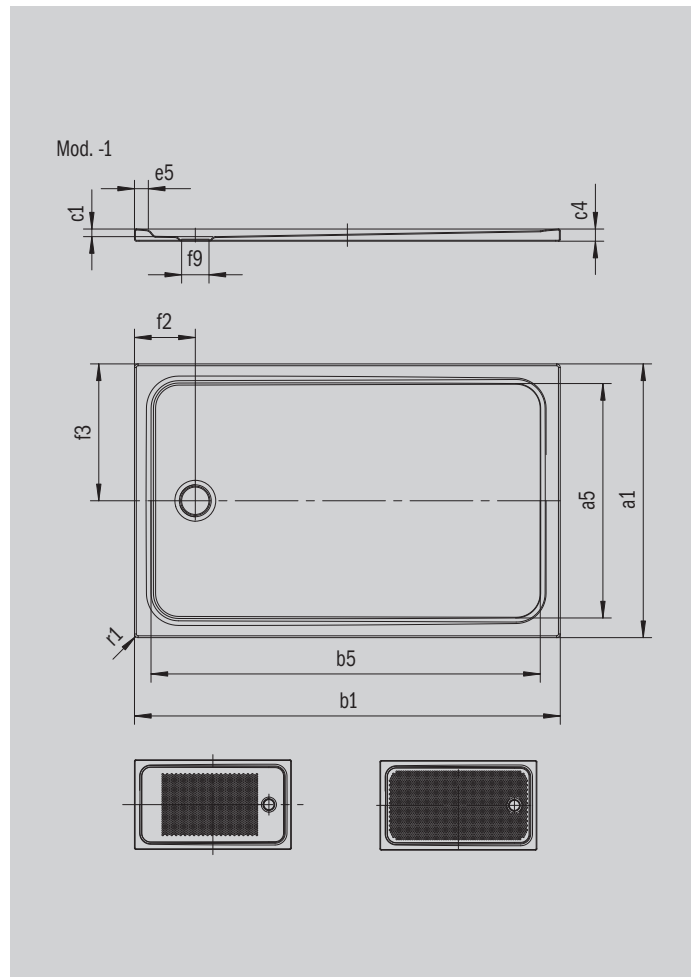

CAYONOPLAN

- Bodenebene Dusche
- Klassisches Design mit umlaufender Prägung
- Perfect Match zur CAYONO Modellfamilie
- Großzügige Standfläche durch seitlichen Ablauf
- Aus KALDEWEI Stahl-Emaille

Abbildung ähnlich

Modell 2229	KA 90 waagrecht	KA 90 flach	KA 90 senkrecht
Gesamt-Aufbauhöhe	105	85	49
Bauhöhe	80	60	80

Modell		2229-1
Äußere Länge [mm]	a_1	1000 mm
Innere Länge [mm]	a_5	890 mm
Äußere Breite [mm]	b_1	1400 mm
Innere Breite [mm]	b_5	1290 mm
Tiefe Innen [mm]	c_1	25 mm
Randhöhe [mm]	c_4	40 mm
Randbreite [mm]	e_5	50 mm
Durchmesser Ablaufloch [mm]	f_9	Ø 90 mm
Abstand Wannenrand bis Mitte Ablaufloch [mm]	$f_2; f_3$	200; 500 mm
Äußerer Radius [mm]	r_1	12 mm
Nettogewicht [kg]		37 kg
Antislip		555 x 855 mm
Vollantislip		815 x 1235 mm
ANTISLIP SECURE PLUS		Vollflächig