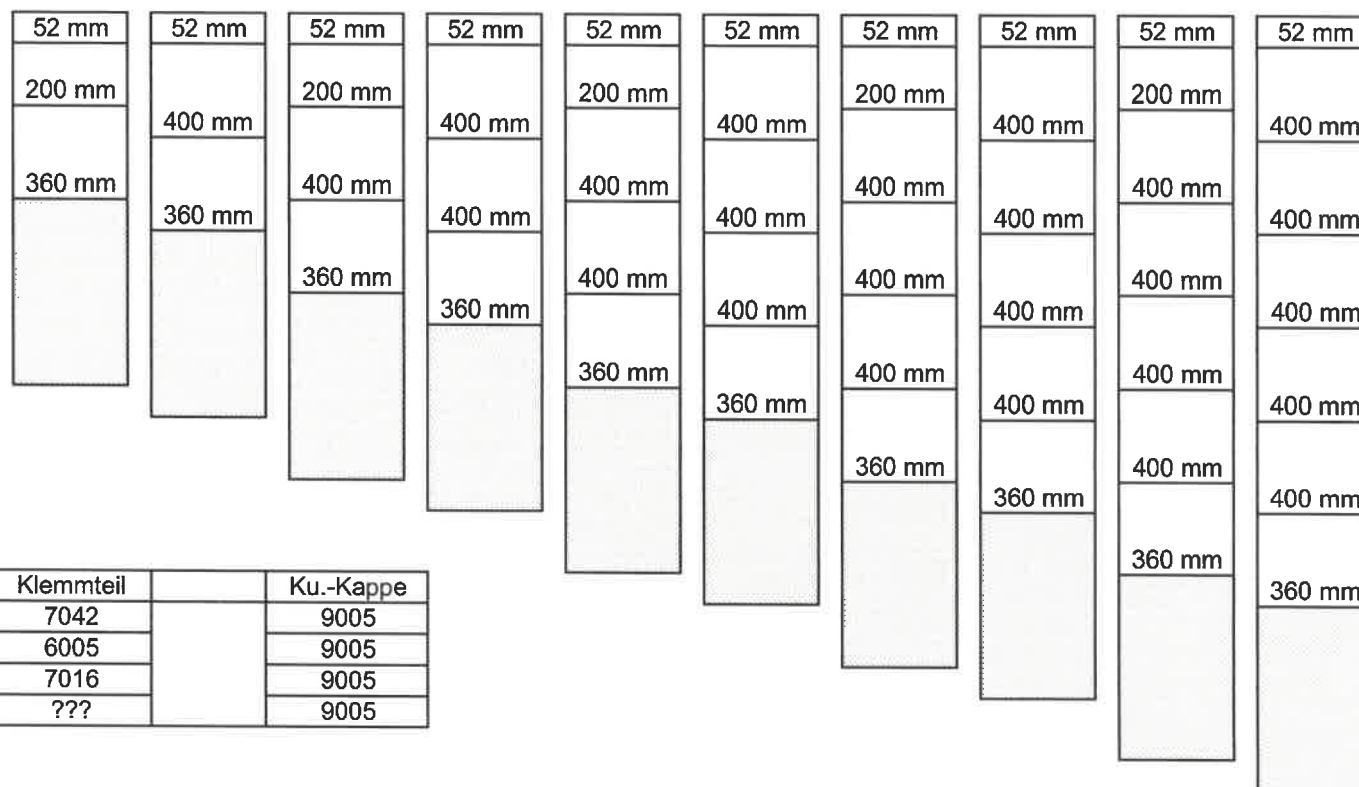

**Bohrbild für Pfosten Typ Multi mit Profil 60 x 40 mm und Eckpfosten mit Profil 60 x 60 mm
alle Pfosten mit Bodeneinstand 600 mm!!**

Pfostenlänge	1200	1400	1600	1800	2000	2200	2400	2600	2800	3000
f. Zaunhöhe	630	830	1030	1230	1430	1630	1830	2030	2230	2430
Bohrungen	3	3	4	4	5	5	6	6	7	7

Pfostenoberfläche	Klemmteil	Ku.-Kappe
feuerverzinkt	7042	9005
RAL 6005 grün	6005	9005
RAL7016 anthr.	7016	9005
Sonder - RAL	???	9005