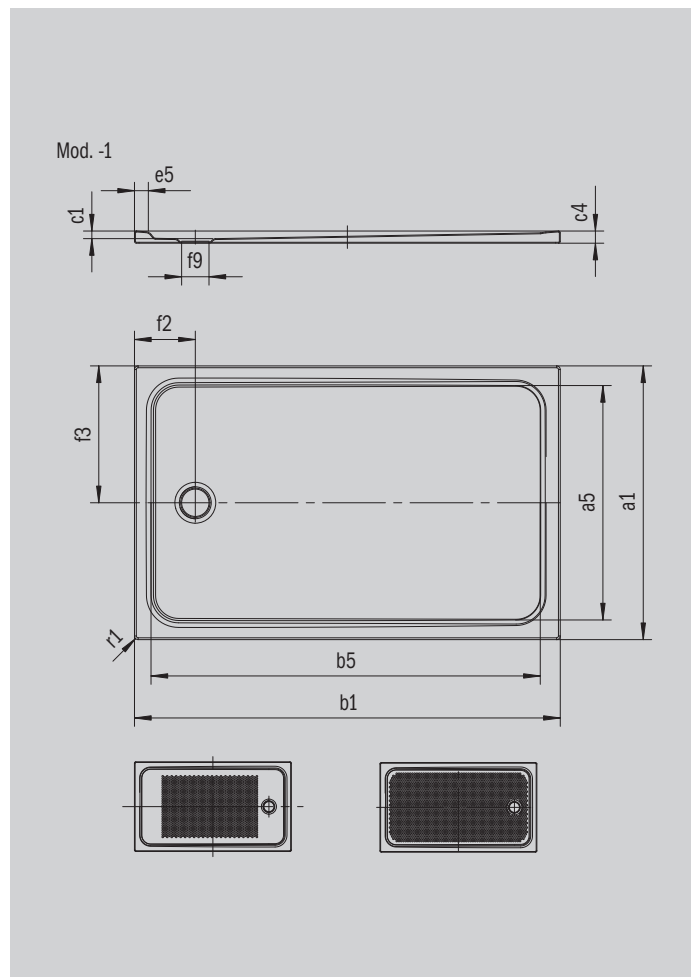

CAYONOPLAN

- bodenebene Dusche
- klassisches Design mit umlaufender Prägung
- Perfect Match zur CAYONO Modellfamilie
- großzügige Standfläche durch seitlichen Ablauf
- aus KALDEWEI Stahl-Emaillie

Abbildung ähnlich

Modell 2251	KA 90 waagrecht	KA 90 flach	KA 90 senkrecht
Gesamt-Aufbauhöhe	98	78	49
Bauhöhe	80	60	80

ANTISLIP
SECURE⁺

Modell		2251
Äußere Länge	a_1	800 mm
Innere Länge	a_5	690 mm
Äußere Breite	b_1	800 mm
Innere Breite	b_5	690 mm
Tiefe Innen	c_1	18 mm
Randhöhe	c_4	32 mm
Randbreite	e_5	50 mm
Durchmesser Ablaufloch	f_9	Ø 90 mm
Abstand Wannenrand bis Mitte Ablaufloch	f_2, f_3	200; 400 mm
Äußerer Radius	r_1	12 mm
Nettogewicht		17 kg
Antislip		355 x 355 mm
Vollantislip		615 x 635 mm
ANTISLIP SECURE PLUS		Vollflächig