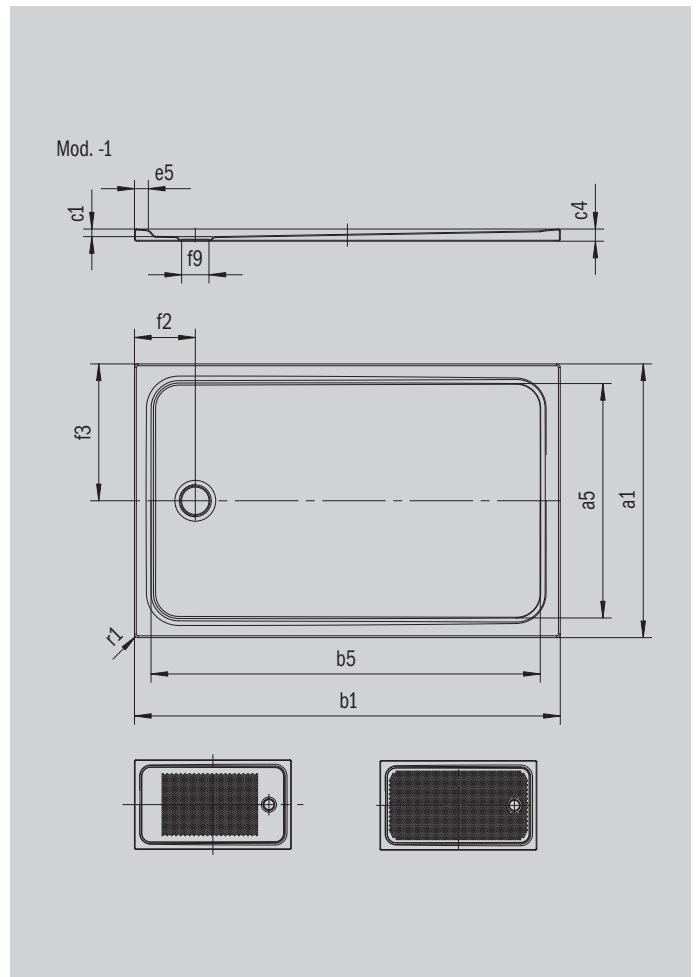

CAYONOPLAN

- bodenebene Dusche
- klassisches Design mit umlaufender Prägung
- Perfect Match zur CAYONO Modellfamilie
- großzügige Standfläche durch seitlichen Ablauf
- aus KALDEWEI Stahl-Emaillie

Abbildung ähnlich

Modell 2263	KA 90 waagrecht	KA 90 flach	KA 90 senkrecht
Gesamt-Aufbauhöhe	98	78	49
Bauhöhe	80	60	80

ANTISLIP
SECURE⁺

Modell		2263
Äußere Länge	a_1	900 mm
Innere Länge	a_5	790 mm
Äußere Breite	b_1	1200 mm
Innere Breite	b_5	1090 mm
Tiefe Innen	c_1	18 mm
Randhöhe	c_4	32 mm
Randbreite	e_5	50 mm
Durchmesser Ablaufloch	f_9	Ø 90 mm
Abstand Wannenrand bis Mitte Ablaufloch	f_2, f_3	200; 450 mm
Äußerer Radius	r_1	12 mm
Nettogewicht		28 kg
Antislip		375 x 535 mm
Vollantislip		695 x 1035 mm
ANTISLIP SECURE PLUS		Vollflächig