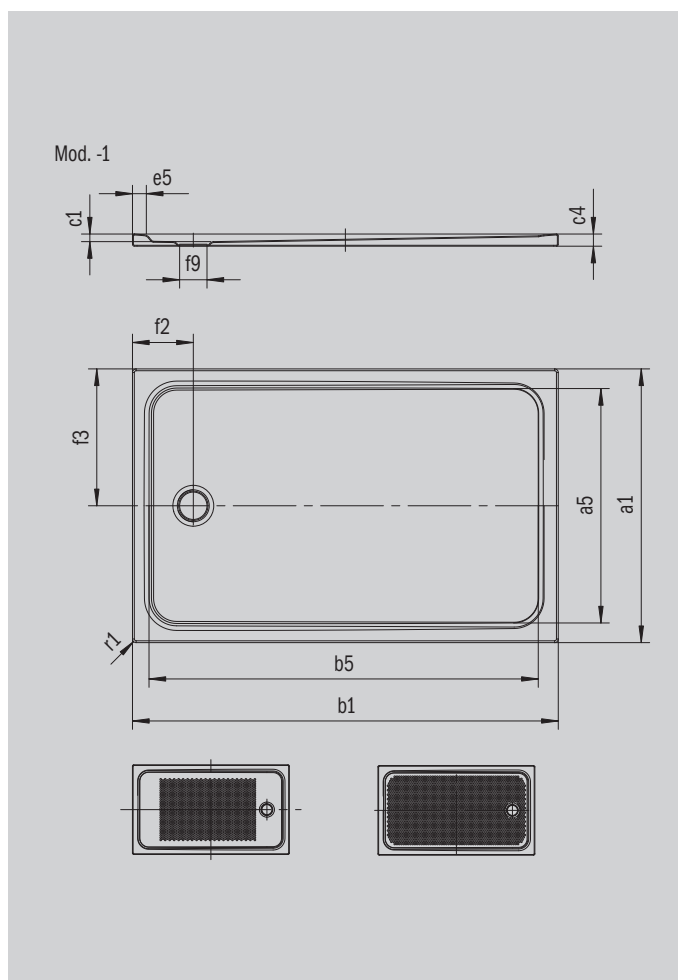

CAYONOPLAN

- bodenebene Dusche
- klassisches Design mit umlaufender Prägung
- Perfect Match zur CAYONO Modellfamilie
- großzügige Standfläche durch seitlichen Ablauf
- aus KALDEWEI Stahl-Emaille

Abbildung ähnlich

Modell 2259	KA 90 waagrecht	KA 90 flach	KA 90 senkrecht
Gesamt-Aufbauhöhe	98	78	49
Bauhöhe	80	60	80

ANTISLIP
SECURE⁺

Modell		2259
Äußere Länge	a_1	750 mm
Innere Länge	a_5	640 mm
Äußere Breite	b_1	1100 mm
Innere Breite	b_5	990 mm
Tiefe Innen	c_1	18 mm
Randhöhe	c_4	32 mm
Randbreite	e_5	50 mm
Durchmesser Ablaufloch	f_9	Ø 90 mm
Abstand Wannenrand bis Mitte Ablaufloch	f_2, f_3	200; 375 mm
Äußerer Radius	r_1	12 mm
Nettogewicht		20 kg
Antislip		375 x 535 mm
Vollantislip		575 x 935 mm
ANTISLIP SECURE PLUS		Vollflächig