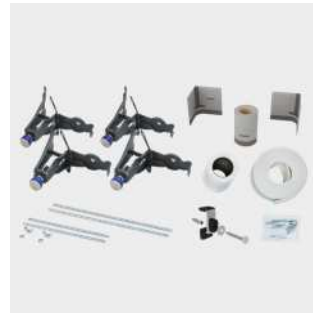

INSTALLATION

INSTALLATIONSSETS

BADEWANNEN-
INSTALLATIONS-SET BIS 5041

BADEWANNEN-
INSTALLATIONS-SET BIS 5042

BADEWANNEN-
INSTALLATIONS-SET BIS 5043

BADEWANNEN-
INSTALLATIONS-SET BIS 5044

Badewannen-Installations-Set

- Universelle Systemlösung für die Installation und Abdichtung von Badewannen
- Einfache, sichere und schnelle Montage aufeinander abgestimmter Komponenten
- Sicherer Stand durch Wannenanker und robuste, höhenverstellbare Wannenfüße
- Einfache und sichere Montage durch ein Abdichtsystem aus einer Hand
- Hochwertige Garnitur mit verchromtem Ablaufdeckel und Überlaufknopf, Ablaufleistung gem. DIN EN 274 von mind. 0,8l/s (versionsabhängig)
- Inklusive Wannen-Anschluss-Schalldämmband WAS 70 und Wannen-Einbau-Schalldämmband WES 130

	Modell	Art.-Nr.
Installationsset inkl. Garnitur beinhaltet alles für eine fachgerechte Montage inkl. Universal-Ab- und Überlaufgarnitur und Fußgestell 5030/5032	BIS 5041	687676490000
Installationsset inkl. Garnitur beinhaltet alles für eine fachgerechte Montage inkl. Universal-Ab- und Überlaufgarnitur und Fußgestell 5037	BIS 5042	687676500000
Installationsset ohne Garnitur beinhaltet alles für eine fachgerechte Montage inkl. Fußgestell 5030/5032	BIS 5043	687676510000
Installationsset ohne Garnitur beinhaltet alles für eine fachgerechte Montage inkl. Fußgestell 5037	BIS 5044	687676520000