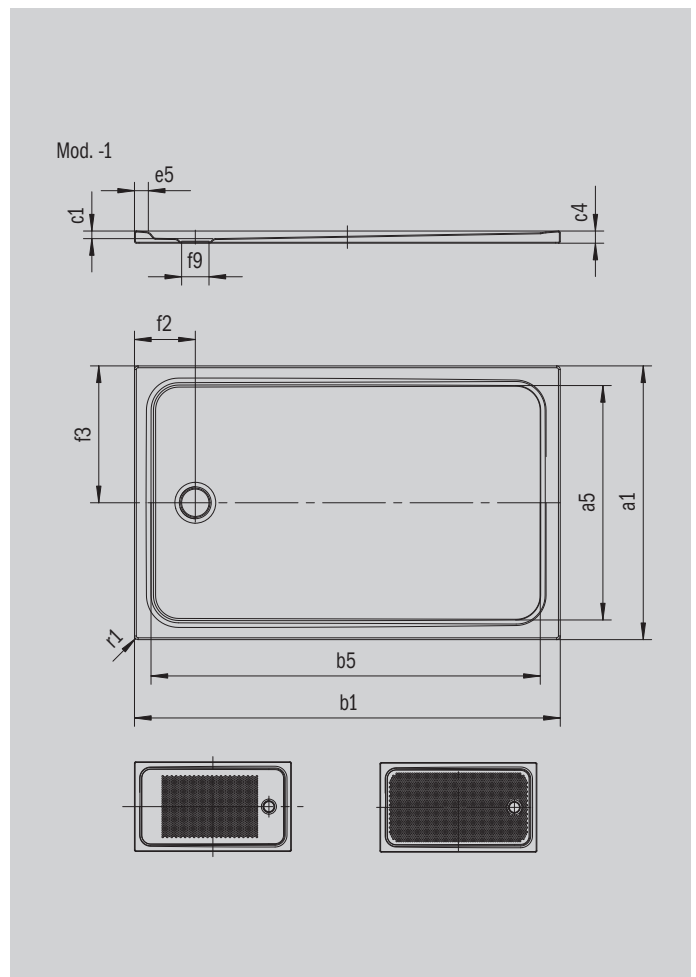

CAYONOPLAN

- bodenebene Dusche
- klassisches Design mit umlaufender Prägung
- Perfect Match zur CAYONO Modellfamilie
- großzügige Standfläche durch seitlichen Ablauf
- aus KALDEWEI Stahl-Emaillie

Abbildung ähnlich

Modell 2279	KA 90 waagrecht	KA 90 flach	KA 90 senkrecht
Gesamt-Aufbauhöhe	105	85	45
Bauhöhe	80	60	80

ANTISLIP
SECURE⁺

Modell		2279
Äußere Länge	a_1	750 mm
Innere Länge	a_5	640 mm
Äußere Breite	b_1	1700 mm
Innere Breite	b_5	1590 mm
Tiefe Innen	c_1	25 mm
Randhöhe	c_4	40 mm
Höhe mit Wannenträger extraflach	c_{16}	45 mm
Randbreite	e_5	50 mm
Durchmesser Ablaufloch	f_9	Ø 90 mm
Abstand Wannrand bis Mitte Ablaufloch	f_2, f_3	200; 375 mm
Äußerer Radius	r_1	12 mm
Nettogewicht		33 kg
Antislip		395 x 855 mm
Vollantislip		575 x 1535 mm
ANTISLIP SECURE PLUS		Vollflächig