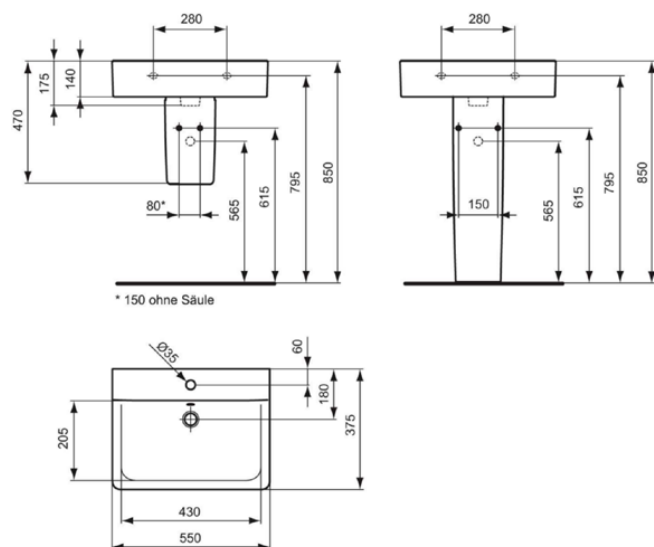

CONNECT

E714001

CONNECT | Waschtisch 550x375x175 mm in weiß glänzend, mit Überlauf

Bild & Zeichnung

Allgemeine Informationen

Produktart	Waschtisch
Marke	Ideal Standard
Kollektion	CONNECT
Designer	Studio Levien
Farbcode	01
Farbbeschreibung	Weiß Glänzend
Oberflächenveredelung	glänzend
Maximale Höhe (mm)	175
Maximale Breite (mm)	550
Ausladung (mm)	375
EAN Code	5017830399827
Nettogewicht (kg)	15.00

Downloads

- BIM-DE
- EPD

Produktstandards & Zertifikate

Normen	EN 14688
Declaration of Performance classification (DoP)	CL25

Produktspezifikationen

Ablagefläche	Hinten
Form des Überlaufs	Rund
Barrierefreies Produkt	Nein
Anzahl von Waschbecken	1
Mit Rückwand	Nein
Mit Überlauf	Ja
Sichtbarer Überlauf	Ja
Anzahl von Hahnlöchern je Waschbecken	1
Mit Verschlussstopfen	Nein
Mit Siphon	Nein
Material	Oberteil mit keramischen Dichtscheiben
Materialspezifikation	Feinfeuerton
Position des Hahnlochs	Mitte
PVD Technologie	Nein
IdealPlus Technologie	Nein