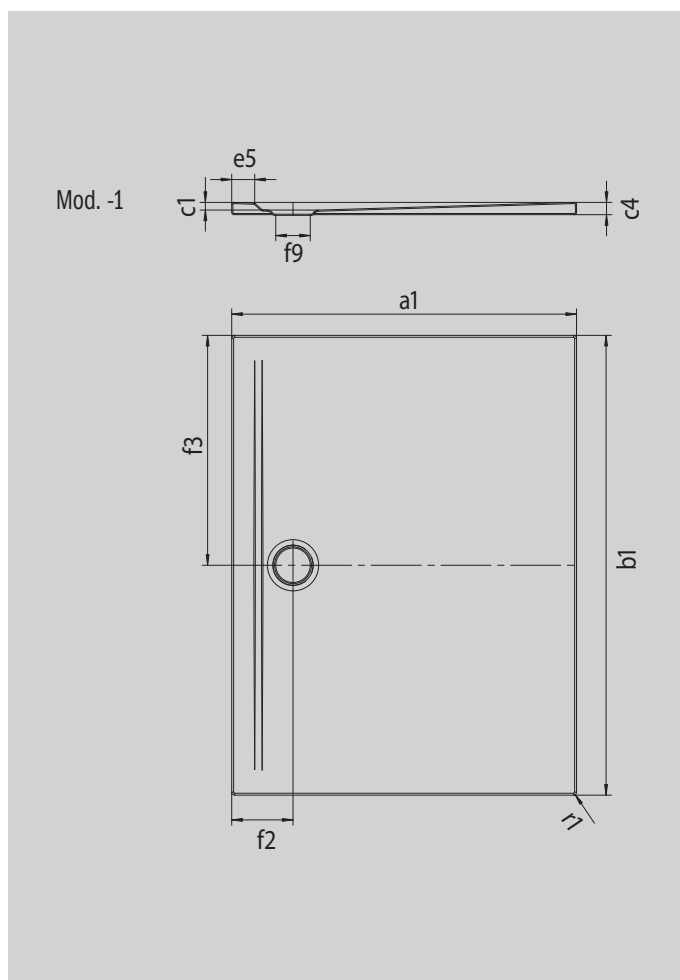

SUPERPLAN ZERO

- accès sans seuil sur trois côtés
- une surface parfaitement plane grâce au vidage très proche du mur et à une pente régulière
- un design généreux, des transitions fluides pour les petites et les grandes salles de bain
- des bords nets et des rayons d'angle aigus pour un minimum de joints et un aspect uniforme
- faible hauteur d'installation, pour un montage de plain-pied facile, y compris pour les grands formats

Photo non contractuelle

| Modèle 1600 | KA 90 horizontal | KA 90 extraplat | KA 90 vertical |
|--------------------|------------------|-----------------|----------------|
| Hauteur totale | 100 | 80 | 49 |
| Hauteur de montage | 80 | 60 | 80 |

ANTISLIP
SECURE ⁺₊

| Modèle | | 1600 |
|--|---------------------------------|------------------|
| Longueur extérieure | a ₁ | 900 mm |
| Largeur extérieure | b ₁ | 1600 mm |
| Profondeur intérieure | c ₁ | 20 mm |
| Hauteur du rebord | c ₄ | 32 mm |
| Largeur du rebord | e ₅ | 60 mm |
| Diamètre bonde | f ₉ | Ø 90 mm |
| Distance bord produit/ centre orifice d'écoulement | f ₂ ; f ₃ | 160; 800 mm |
| Rayon extérieur | r ₁ | 8 mm |
| Poids net | | 37 kg |
| Émaillage antidérapant SECURE PLUS | | toute la surface |