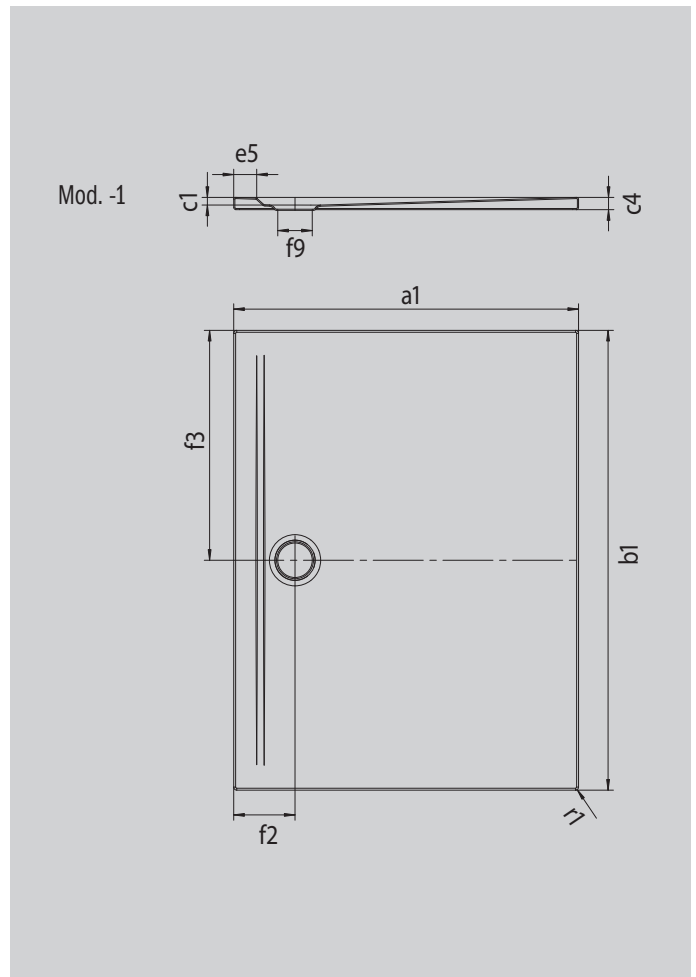

SUPERPLAN ZERO

- accès sans seuil sur trois côtés
- une surface parfaitement plane grâce au vidage très proche du mur et à une pente régulière
- un design généreux, des transitions fluides pour les petites et les grandes salles de bain
- des bords nets et des rayons d'angle aigus pour un minimum de joints et un aspect uniforme
- faible hauteur d'installation, pour un montage de plain-pied facile, y compris pour les grands formats

Photo non contractuelle

Modèle 1576	KA 90 horizontal	KA 90 extraplat	KA 90 vertical
Hauteur totale	100	80	49
Hauteur de montage	80	60	80

ANTISLIP
SECURE ⁺₊

Modèle		1576
Longueur extérieure	a ₁	800 mm
Largeur extérieure	b ₁	1400 mm
Profondeur intérieure	c ₁	20 mm
Hauteur du rebord	c ₄	32 mm
Largeur du rebord	e ₅	60 mm
Diamètre bonde	f ₉	Ø 90 mm
Distance bord produit/ centre orifice d'écoulement	f ₂ ; f ₃	160; 700 mm
Rayon extérieur	r ₁	8 mm
Poids net		29 kg
Émaillage antidérapant SECURE PLUS		toute la surface