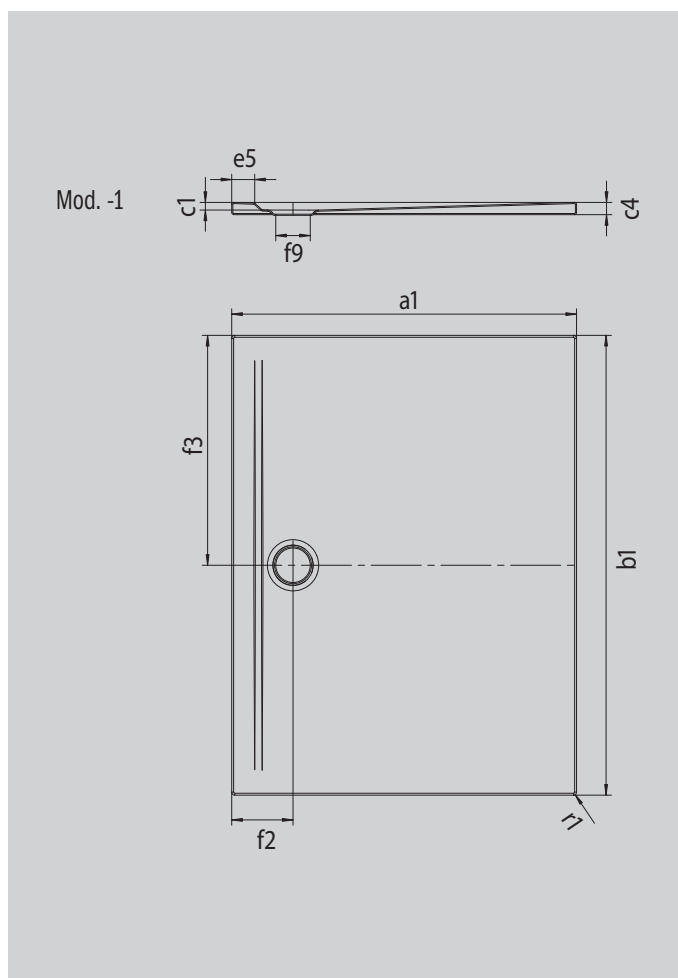

SUPERPLAN ZERO

- accès sans seuil sur trois côtés
- une surface parfaitement plane grâce au vidage très proche du mur et à une pente régulière
- un design généreux, des transitions fluides pour les petites et les grandes salles de bain
- des bords nets et des rayons d'angle aigus pour un minimum de joints et un aspect uniforme
- faible hauteur d'installation, pour un montage de plain-pied facile, y compris pour les grands formats

Photo non contractuelle

Modèle 1570	KA 90 horizontal	KA 90 extraplat	KA 90 vertical
Hauteur totale	100	80	49
Hauteur de montage	80	60	80

ANTISLIP
SECURE ⁺₊

Modèle		1570
Longueur extérieure	a ₁	1000 mm
Largeur extérieure	b ₁	1300 mm
Profondeur intérieure	c ₁	20 mm
Hauteur du rebord	c ₄	32 mm
Largeur du rebord	e ₅	60 mm
Diamètre bonde	f ₉	Ø 90 mm
Distance bord produit/ centre orifice d'écoulement	f ₂ ; f ₃	160; 650 mm
Rayon extérieur	r ₁	8 mm
Poids net		33 kg
Émaillage antidérapant SECURE PLUS		toute la surface