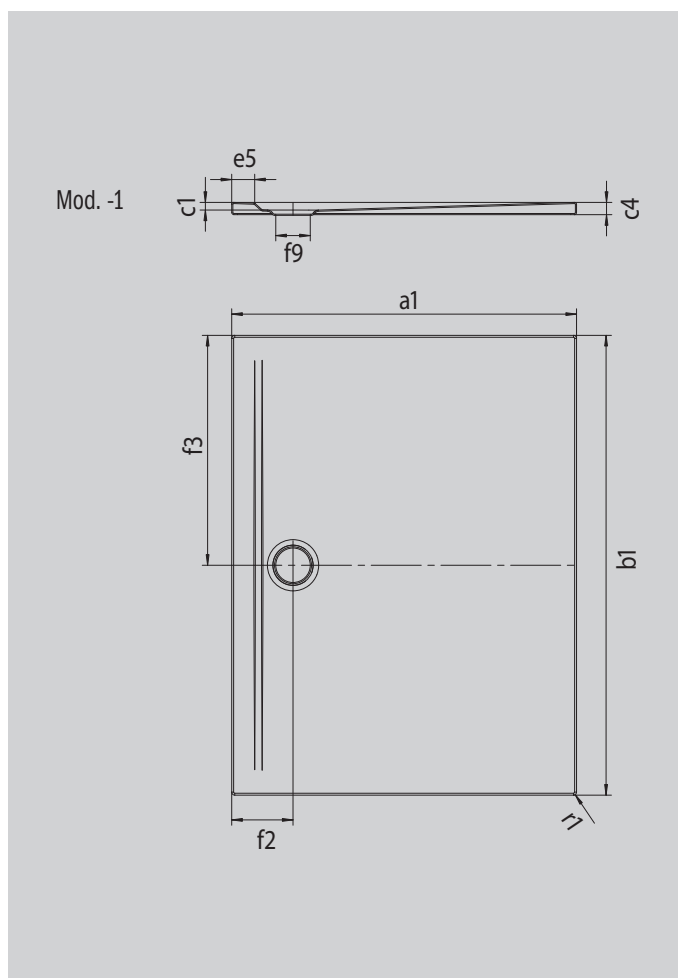

SUPERPLAN ZERO

- accès sans seuil sur trois côtés
- une surface parfaitement plane grâce au vidage très proche du mur et à une pente régulière
- un design généreux, des transitions fluides pour les petites et les grandes salles de bain
- des bords nets et des rayons d'angle aigus pour un minimum de joints et un aspect uniforme
- faible hauteur d'installation, pour un montage de plain-pied facile, y compris pour les grands formats

Photo non contractuelle

Modèle 1542	KA 90 horizontal	KA 90 extraplat	KA 90 vertical
Hauteur totale	100	80	49
Hauteur de montage	80	60	80

ANTISLIP
SECURE ⁺₊

Modèle		1542
Longueur extérieure	a ₁	900 mm
Largeur extérieure	b ₁	1100 mm
Profondeur intérieure	c ₁	20 mm
Hauteur du rebord	c ₄	32 mm
Largeur du rebord	e ₅	60 mm
Diamètre bonde	f ₉	Ø 90 mm
Distance bord produit/ centre orifice d'écoulement	f ₂ ; f ₃	160; 550 mm
Rayon extérieur	r ₁	8 mm
Poids net		25 kg
Émaillage antidérapant SECURE PLUS		toute la surface