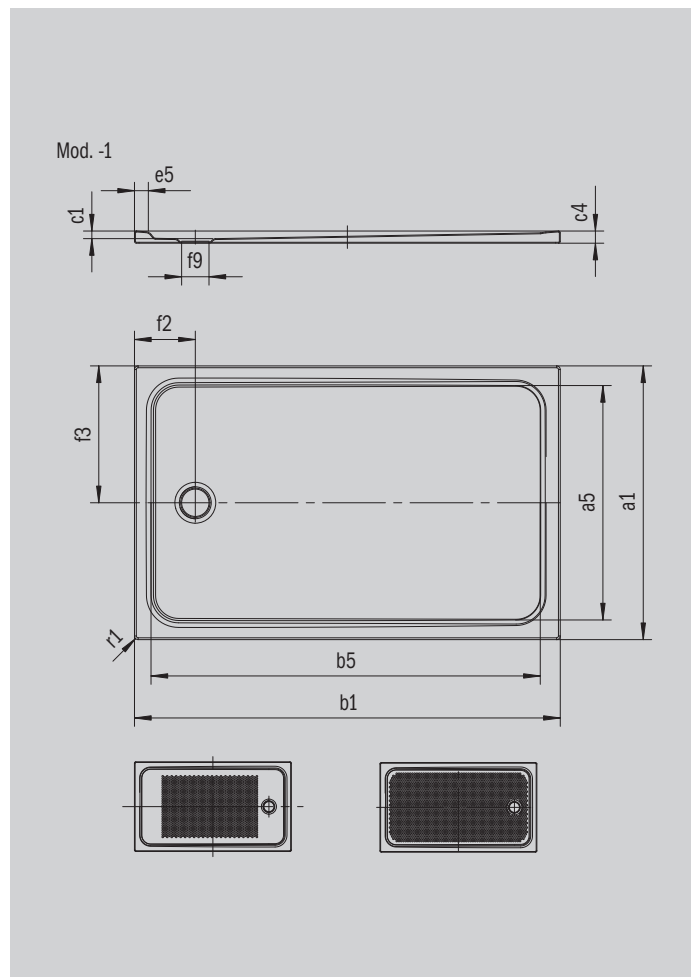

# CAYONOPLAN

- Douche de plain-pied
- Design classique avec rebord surélevé sur tout le pourtour
- Parfait complément de la gamme CAYONO
- surface généreuse grâce à l'écoulement centré sur le petit côté
- En acier émaillé KALDEWEI

Photo non contractuelle

Modèle 2270	KA 90 horizontal	KA 90 extraplat	KA 90 vertical
Hauteur totale	105	85	49
Hauteur de montage	80	60	80

ANTISLIP  
**SECURE<sup>+</sup>**

Modèle		2270
Longueur extérieure	$a_1$	750 mm
Longueur intérieure	$a_5$	640 mm
Largeur extérieure	$b_1$	1500 mm
Largeur intérieure	$b_5$	1390 mm
Profondeur intérieure	$c_1$	25 mm
Hauteur du rebord	$c_4$	40 mm
Largeur du rebord	$e_5$	50 mm
Diamètre bonde	$f_9$	Ø 90 mm
Distance bord produit/ centre orifice d'écoulement	$f_2; f_3$	200; 375 mm
Rayon extérieur	$r_1$	12 mm
Poids net		29 kg
Émaillage antidérapant partiel		395 x 855 mm
Émaillage antidérapant complet		575 x 1335 mm
Émaillage antidérapant SECURE PLUS		toute la surface