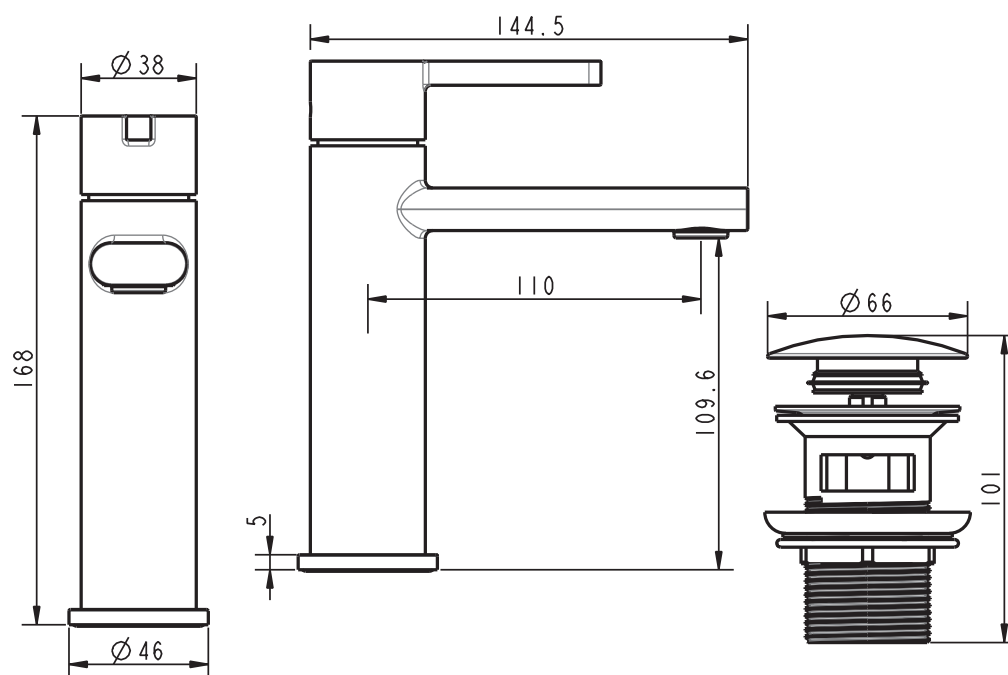

- DE Waschtischarmatur
- EN Basin tap
- FR Robinet de lavabo
- IT Rubinetto lavabo
- NL Wastafelkraan
- SE Tvättställsblandare
- CZ Umyvadlová baterie
- SK Umývadlová armatúra
- RO Baterie lavoar
- PL Armatura umywalkowa

Jungbörn®

SERIES **LAMBDA** graphite / black

Art. 10657985

Ver. 01