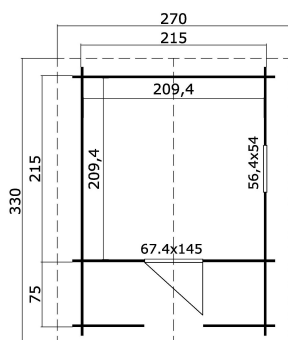

28  
mm

1

5

VERPACKUNG: 1 PALETTE(N)

235 x 118 x 62 cm  
450 kg

EAN 4743329224837

## DIMENSIONEN

Fläche	4.38 m <sup>2</sup>
Dachabmessungen	2.70 x 3.30 m
Rauminhalt m <sup>3</sup>	≈ 8.12 m <sup>3</sup>
Seitenwandhöhe	≈ 1.60 m
Firsthöhe	≈ 2.11 m
Vordach	≈ 95 cm

## FENSTER &amp; TÜR

1 x Einzeltür (SGC*)	67.4 x 145.0 cm
1 x Einzelfenster öffnet nach aussen (SGC*)	56.4 x 54.0 cm

\*SGC: Classic mit Einmachverglasung

## DACH UND FUSSBODEN

Dachbretter	18x90 mm
Fussbodenbretter	18x90 mm
Dachfläche	9.90 m <sup>2</sup>
Dachwinkel	≈ 25.8 °
Imprägnierte Unterkonstruktion	45x45 mm

\*Optional Dacheindeckung