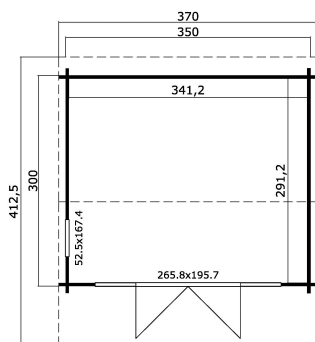

44
mm

2

6

VERPACKUNG: 1 PALETTE(N)

441 x 118 x 75 cm
991 kg

EAN 4743329222826

DIMENSIONEN

Fläche	9.94 m ²
Dachabmessungen	4.12 x 3.70 m
Rauminhalt m ³	≈ 23.22 m ³
Seitenwandhöhe	≈ 2.22 m
Firsthöhe	≈ 2.45 m
Vordach	≈ 10 cm

FENSTER & TÜR

1 x Doppeltür mit Seitenteilen (DGP+*)	265.8 x 195.7 cm
1 x Einzelfenster öffnet nach aussen (DGP+*)	52.5 x 167.4 cm

*DGP+: Premium+ mit Isolierverglasung

DACH UND FUSSBODEN

Dachbretter	18x90 mm
Fussbodenbretter	18x90 mm
Dachfläche	15.54 m ²
Dachwinkel	≈ 10.8 °
Imprägnierte Unterkonstruktion	70x45 mm