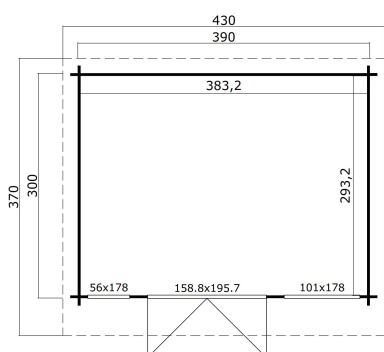

34  
mm

2

0

VERPACKUNG: 1 PALETTE(N)

440 x 118 x 74 cm  
986 kg

EAN 4743329233082

## DIMENSIONEN

Fläche	11.24 m <sup>2</sup>
Dachabmessungen	3.70 x 4.30 m
Rauminhalt m <sup>3</sup>	≈ 25.3 m <sup>3</sup>
Seitenwandhöhe	≈ 2.11 m
Firsthöhe	≈ 2.39 m
Vordach	≈ 20 cm

## FENSTER &amp; TÜR

1 x Doppeltür (DGP+*)	158.8 x 195.7 cm
1 x Einzelfenster öffnet nach innen (DGP+*)	56.0 x 178.0 cm
1 x feststehendes Doppelfenster (DGP+*)	101.0 x 178.0 cm

\*DGP+: Premium+ mit Isolierverglasung

## DACH UND FUSSBODEN

Dachbretter	18x90 mm
Fussbodenbretter	18x90 mm
Dachfläche	15.96 m <sup>2</sup>
Dachwinkel	≈ 4.4 °
Imprägnierte Unterkonstruktion	45x70 mm

\*Optional Dacheindeckung