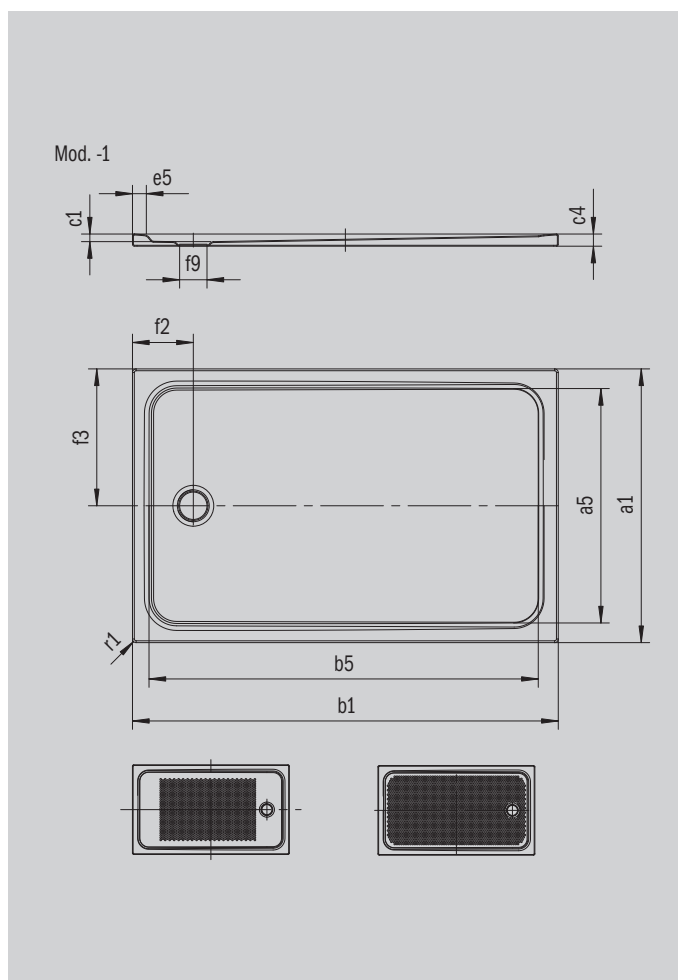

# CAYONOPLAN

- bodenebene Dusche
- klassisches Design mit umlaufender Prägung
- Perfect Match zur CAYONO Modellfamilie
- großzügige Standfläche durch seitlichen Ablauf
- aus KALDEWEI Stahl-Emaillie

Abbildung ähnlich

Modell 2264	KA 90 waagrecht	KA 90 flach	KA 90 senkrecht
Gesamt-Aufbauhöhe	105	85	45
Bauhöhe	80	60	80

ANTISLIP  
**SECURE<sup>+</sup>**

Modell		2264
Äußere Länge	$a_1$	800 mm
Innere Länge	$a_5$	690 mm
Äußere Breite	$b_1$	1300 mm
Innere Breite	$b_5$	1190 mm
Tiefe Innen	$c_1$	25 mm
Randhöhe	$c_4$	40 mm
Höhe mit Wannenträger extraflach	$c_{16}$	45 mm
Randbreite	$e_5$	50 mm
Durchmesser Ablaufloch	$f_9$	Ø 90 mm
Abstand Wannrand bis Mitte Ablaufloch	$f_2, f_3$	200; 400 mm
Äußerer Radius	$r_1$	12 mm
Nettogewicht		25 kg
Antislip		555 x 855 mm
Vollantislip		615 x 1135 mm
ANTISLIP SECURE PLUS		Vollflächig