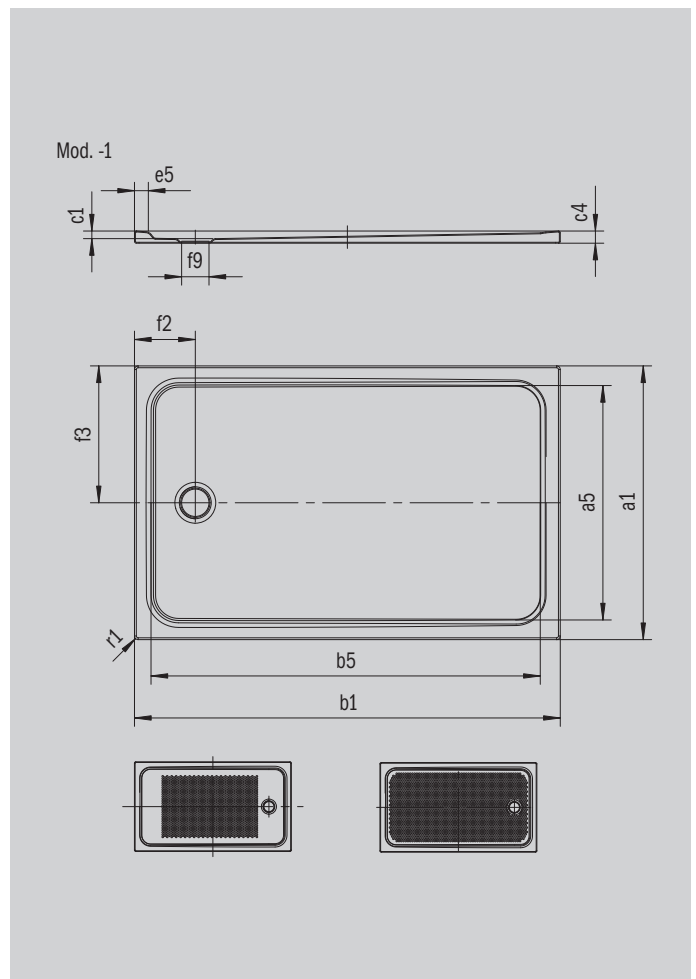

# CAYONOPLAN

- bodenebene Dusche
- klassisches Design mit umlaufender Prägung
- Perfect Match zur CAYONO Modellfamilie
- großzügige Standfläche durch seitlichen Ablauf
- aus KALDEWEI Stahl-Emaillie

Abbildung ähnlich

Modell 2276	KA 90 waagrecht	KA 90 flach	KA 90 senkrecht
Gesamt-Aufbauhöhe	105	85	49
Bauhöhe	80	60	80

ANTISLIP  
**SECURE<sup>+</sup>**

Modell		2276
Äußere Länge	$a_1$	800 mm
Innere Länge	$a_5$	690 mm
Äußere Breite	$b_1$	1600 mm
Innere Breite	$b_5$	1490 mm
Tiefe Innen	$c_1$	25 mm
Randhöhe	$c_4$	40 mm
Randbreite	$e_5$	50 mm
Durchmesser Ablaufloch	$f_9$	Ø 90 mm
Abstand Wannenrand bis Mitte Ablaufloch	$f_2, f_3$	200; 400 mm
Äußerer Radius	$r_1$	12 mm
Nettogewicht		33 kg
Antislip		555 x 855 mm
Vollantislip		615 x 1435 mm
ANTISLIP SECURE PLUS		Vollflächig