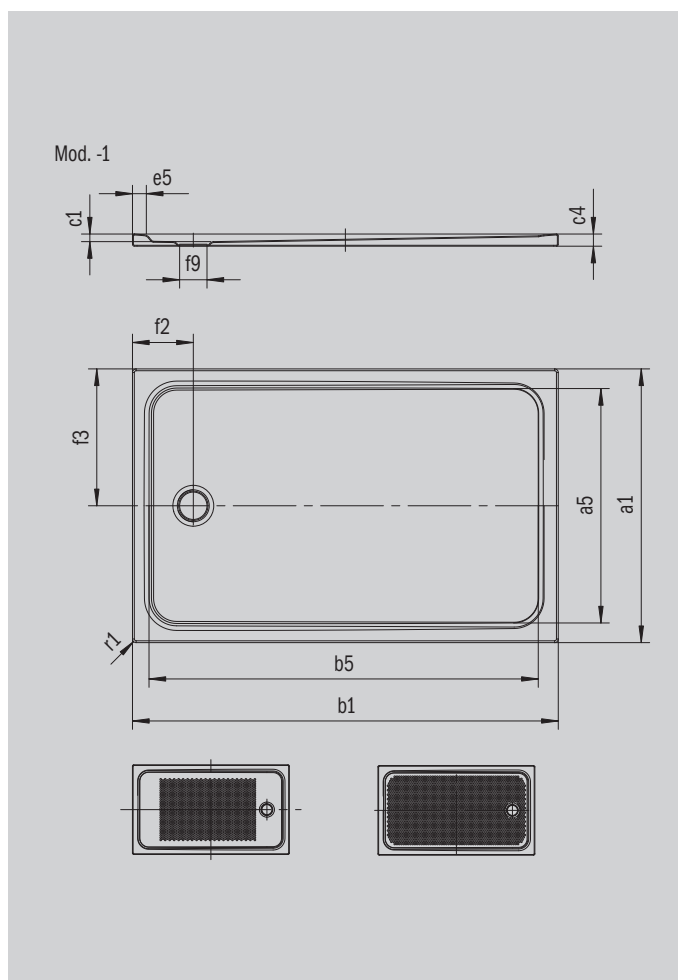

CAYONOPLAN

- bodenebene Dusche
- klassisches Design mit umlaufender Prägung
- Perfect Match zur CAYONO Modellfamilie
- großzügige Standfläche durch seitlichen Ablauf
- aus KALDEWEI Stahl-Emaillie

Abbildung ähnlich

Modell 2272	KA 90 waagrecht	KA 90 flach	KA 90 senkrecht
Gesamt-Aufbauhöhe	105	85	49
Bauhöhe	80	60	80

ANTISLIP
SECURE⁺

Modell		2272
Äußere Länge	a_1	900 mm
Innere Länge	a_5	790 mm
Äußere Breite	b_1	1500 mm
Innere Breite	b_5	1390 mm
Tiefe Innen	c_1	25 mm
Randhöhe	c_4	40 mm
Randbreite	e_5	50 mm
Durchmesser Ablaufloch	f_9	Ø 90 mm
Abstand Wannenrand bis Mitte Ablaufloch	f_2, f_3	200; 450 mm
Äußerer Radius	r_1	12 mm
Nettogewicht		35 kg
Antislip		555 x 855 mm
Vollantislip		695 x 1335 mm
ANTISLIP SECURE PLUS		Vollflächig