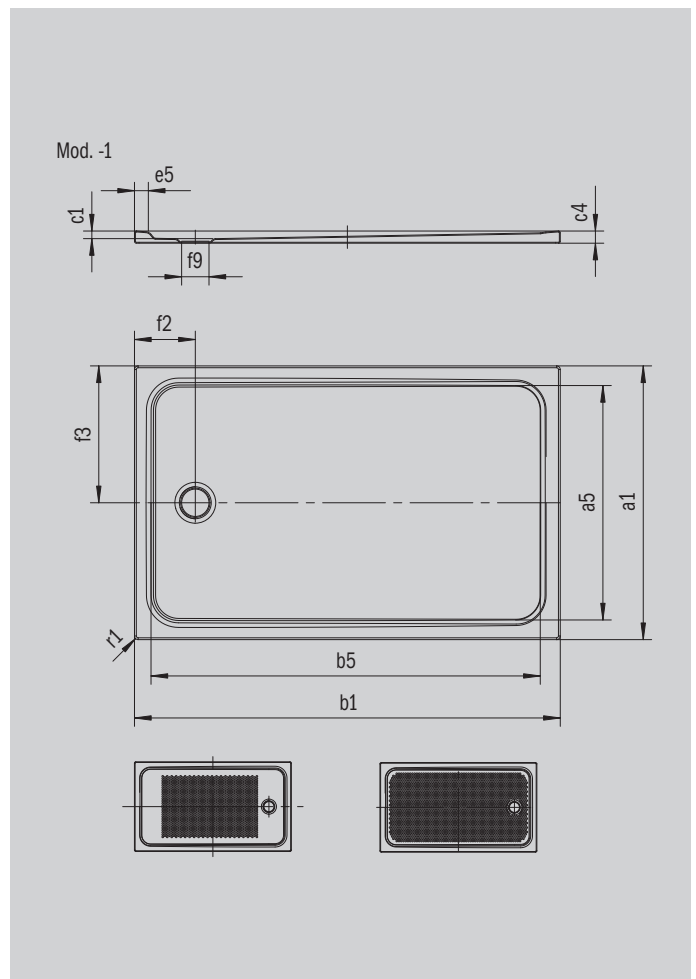

CAYONOPLAN

- bodenebene Dusche
- klassisches Design mit umlaufender Prägung
- Perfect Match zur CAYONO Modellfamilie
- großzügige Standfläche durch seitlichen Ablauf
- aus KALDEWEI Stahl-Emaillie

Abbildung ähnlich

Modell 2256	KA 90 waagrecht	KA 90 flach	KA 90 senkrecht
Gesamt-Aufbauhöhe	98	78	49
Bauhöhe	80	60	80

ANTISLIP
SECURE⁺

Modell		2256
Äußere Länge	a_1	800 mm
Innere Länge	a_5	690 mm
Äußere Breite	b_1	1000 mm
Innere Breite	b_5	890 mm
Tiefe Innen	c_1	18 mm
Randhöhe	c_4	32 mm
Randbreite	e_5	50 mm
Durchmesser Ablaufloch	f_9	Ø 90 mm
Abstand Wannenrand bis Mitte Ablaufloch	f_2, f_3	200; 400 mm
Äußerer Radius	r_1	12 mm
Nettogewicht		21 kg
Antislip		375 x 535 mm
Vollantislip		615 x 835 mm
ANTISLIP SECURE PLUS		Vollflächig