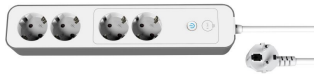

## Zubehör sonstiges tint Smart Power Strip 4-fach-Steckdosenleiste

Artikelnummer:	404017
Lichtfarbe:	
Lichtstrom:	
Abstrahl-/Halbwertswinkel	
Spannung/Stromart:	<b>220-240 V</b>
Leistungsaufnahme:	
Energieverbrauch:	<b>0 kWh/1000h</b>
Energieeffizienzklasse:	
Dimmbar mit externem Dimmer:	<b>nein</b>
Lebensdauer:	
Abmessungen:	<b>294x60x40 mm</b>
Sockel:	
Barcode:	<b>4018412673466</b>

Artikelnummer: **404017**

Mit tint bringst Du Stimmung in Dein Zuhause. Setze ganz nach Deinen Wünschen flexible und moderne Lichtakzente. Die intelligente Steckdosenleiste Smart Power Strip verfügt über 2 schaltbare Steckdosen, die Du ganz einfach gleichzeitig per tint-Fernbedienung und/oder durch die Einbindung in ein Smarthome-System mit Zigbee-Gateway\*, zum Beispiel Samsung SmartThings\*, Philips Hue\* oder Amazon Alexa über Echo Plus steuern kannst. Schalte so Deine vorhandenen Leuchten komfortabel ein und aus, während die Steckdosenleiste unsichtbar z.B. hinter Ihrem TV-Board verschwindet. Besonders praktisch: In der Steckdosenleiste befinden sich zwei weitere Steckdosen, die dauerhaft eingeschaltet sind, so dass Du dort auch Deinen Fernseher anschließen könntest. \*Einschränkungen bei einzelnen Diensten möglich, aktuelle Infos findest Du unter <https://hey-tint.de/partner>

- Intelligente 4-fach Steckdosenleiste tint Smart Power Strip von MÜLLER-LICHT
- 2 Steckdosen gleichzeitig per Funk schaltbar, Steuerung per tint-Fernbedienung, Smarthome-System mit Zigbee-Gateway\*, zum Beispiel Philips Hue\*, Magenta SmartHome\*, Samsung SmartThings\* oder Amazon Alexa über Echo Plus. Manuelles An- und Ausschalten über zusätzlichen Taster. \*Einschränkungen bei einzelnen Diensten möglich, aktuelle Infos findest Du unter <https://hey-tint.de/partner>
- 2 permanente Steckdosen, z.B. als TV-Anschluss
- Kabellänge ca. 1,80 m
- Weißes Kunststoffgehäuse mit modernen, grau abgesetzten Seiten