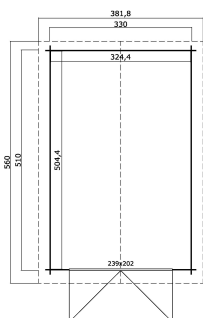

28  
mm

3

9

**VERPACKUNG: 1 PALETTE(N)**

560 x 120 x 52 cm  
882 kg

EAN 4743329213831

**DIMENSIONEN**

Fläche	16.36 m <sup>2</sup>
Dachabmessungen	3.82 x 5.60 m
Rauminhalt m <sup>3</sup>	≈ 38.71 m <sup>3</sup>
Seitenwandhöhe	≈ 2.11 m
Firsthöhe	≈ 2.62 m
Vordach	≈ 30 cm

**FENSTER & TÜR**

1 x Doppeltür (TC*)	239.0 x 202.0 cm
---------------------	------------------

\*TC: Classic Vollholz

**DACH UND FUSSBODEN**

Dachbretter	18x90 mm
Dachfläche	22.40 m <sup>2</sup>
Dachwinkel	≈ 17.4 °