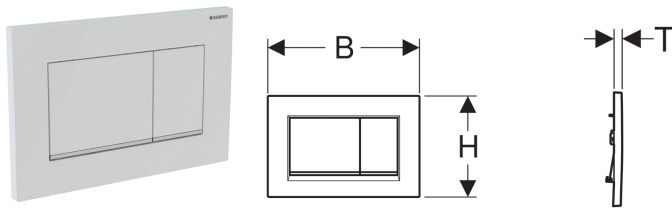

Geberit Betätigungsplatte Sigma30, für 2-Mengen-Spülung

Beispielbild

Verwendungszwecke

- Zur Spülauslösung bei Geberit Sigma Unterputzpülkästen

Technische Daten

Betätigungskraft | < 20 N

Eigenschaften

- Betätigung von vorne
- Drückerstangen schallgedämmt, werkzeuglose Schnelleinstellung

Lieferumfang

- Befestigungsrahmen
- 2 Distanzbolzen
- 2 Drückerstangen

Art-Nr.	ST-Nr.	SGVSB-Nr.	Oberfläche / Farbe	Werkstoff	B	H	T	
115.883.KH.1	3342 234	364 101	Platte und Tasten: glanzverchromt Designstreifen: mattverchromt	Kunststoff	24.6 cm	16.4 cm	1.2 cm	
115.883.KJ.1	3342 234	364 101	Platte und Tasten: weiss Designstreifen: glanzverchromt	Kunststoff	24.6 cm	16.4 cm	1.2 cm	
115.883.KM.1	3342 234	364 101	Platte und Tasten: schwarz Designstreifen: glanzverchromt	Kunststoff	24.6 cm	16.4 cm	1.2 cm	
115.883.JQ.1	3342 234	364 101	Platte und Tasten: mattchrom-lackiert, easy-to-clean-beschichtet Designstreifen: glanzverchromt	Kunststoff	24.6 cm	16.4 cm	1.2 cm	Neu
115.883.JT.1	3342 234	364 101	Platte und Tasten: weiss matt lackiert, easy-to-clean-beschichtet Designstreifen: glanzverchromt	Kunststoff	24.6 cm	16.4 cm	1.2 cm	Neu
115.883.14.1	3342 234	364 101	Platte und Tasten: schwarz matt lackiert, easy-to-clean-beschichtet Designstreifen: glanzverchromt	Kunststoff	24.6 cm	16.4 cm	1.2 cm	Neu

Zubehör

- Einschub für Geberit DuoFresh Stick, für Sigma Unterputzpülkästen 12 cm
- Geberit DuoFresh Modul mit automatischer Auslösung und Einschub für Geberit DuoFresh Stick, für Sigma Unterputzpülkästen 12 cm
- Geberit DuoFresh Modul mit manueller Auslösung und Einschub für Geberit DuoFresh Stick, für Sigma Unterputzpülkästen 12 cm