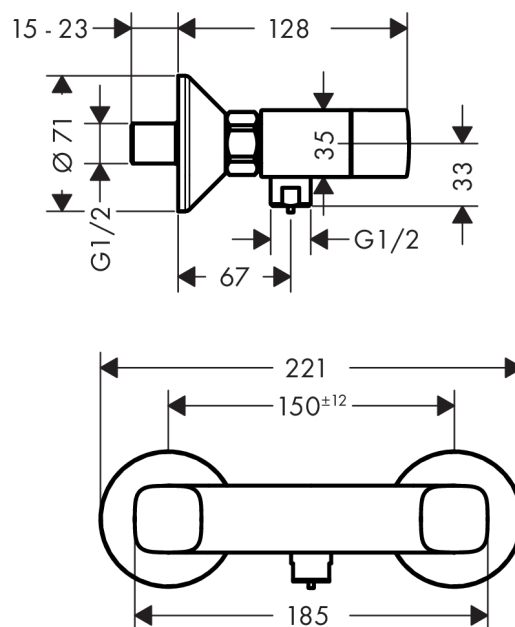

##### Merkmale

- Anschlussart: S-Anschlüsse
- Stichmaß: 150 ± 12 mm
- Keramikventile heiß/ kalt 90°
- Rückflussverhinderer
- mit Schalldämpfer
- für Durchlauferhitzer geeignet
- Schlauchanschluss DN15
- ACS 16 ACC NY 186, valide jusqu'au 03.06.2021

#### Maßzeichnung