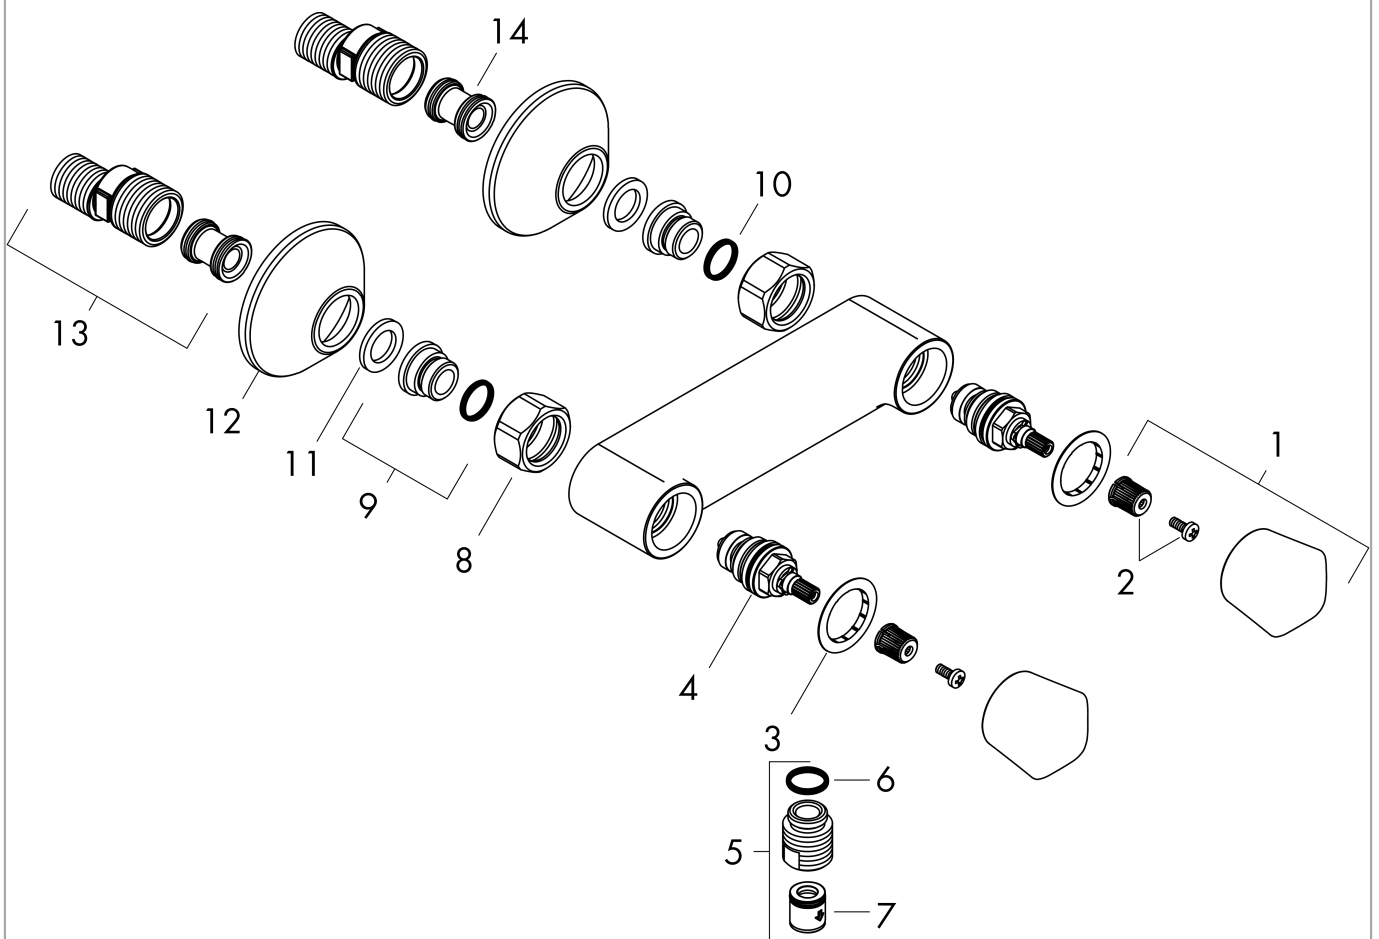

#### Maßzeichnung

#### Durchflussdiagramm

Logis

2-Griff Brausemischer Aufputz

Oberflächen: **chrom** Artikelnummer: **71263000**

## Explosionszeichnung

Baujahr: >01/15

**Logis**
**2-Griff Brausemischer Aufputz**

 Oberflächen: **chrom**    Artikelnummer: **71263000**

**Ersatzteilliste**

Baujahr: &gt;01/15

Pos.	Beschreibung	Artikelnummer	PG	VE
1	Griff	92536000	0	1
2	Schnappeinsatz mit Schraube	98932000	0	1
3	Farbring-Set, Kalt / Warm	96299000	0	1
4	Absperreinheit rechts schließend	94009000	0	1
5	Schlauchanschluss	96044000	0	1
6	O-Ring 14x2	98129000	0	1
7	Rückflußverhinderer-Set DW 15	94074000	0	1
8	Muttern Set	96157000	0	1
9	Anschlußnippel	97220000	0	1
10	O-Ring 15x2	98163000	0	1
11	Siebichtung	96922000	0	1
12	Rosette Ø 70 mm	94135000	0	1
13	S-Anschluss Set (±12 mm)	94140000	0	1
14	Schalldämpfer	96429000	0	1
a	S-Anschluss Set (±32 mm)	98592000	0	1