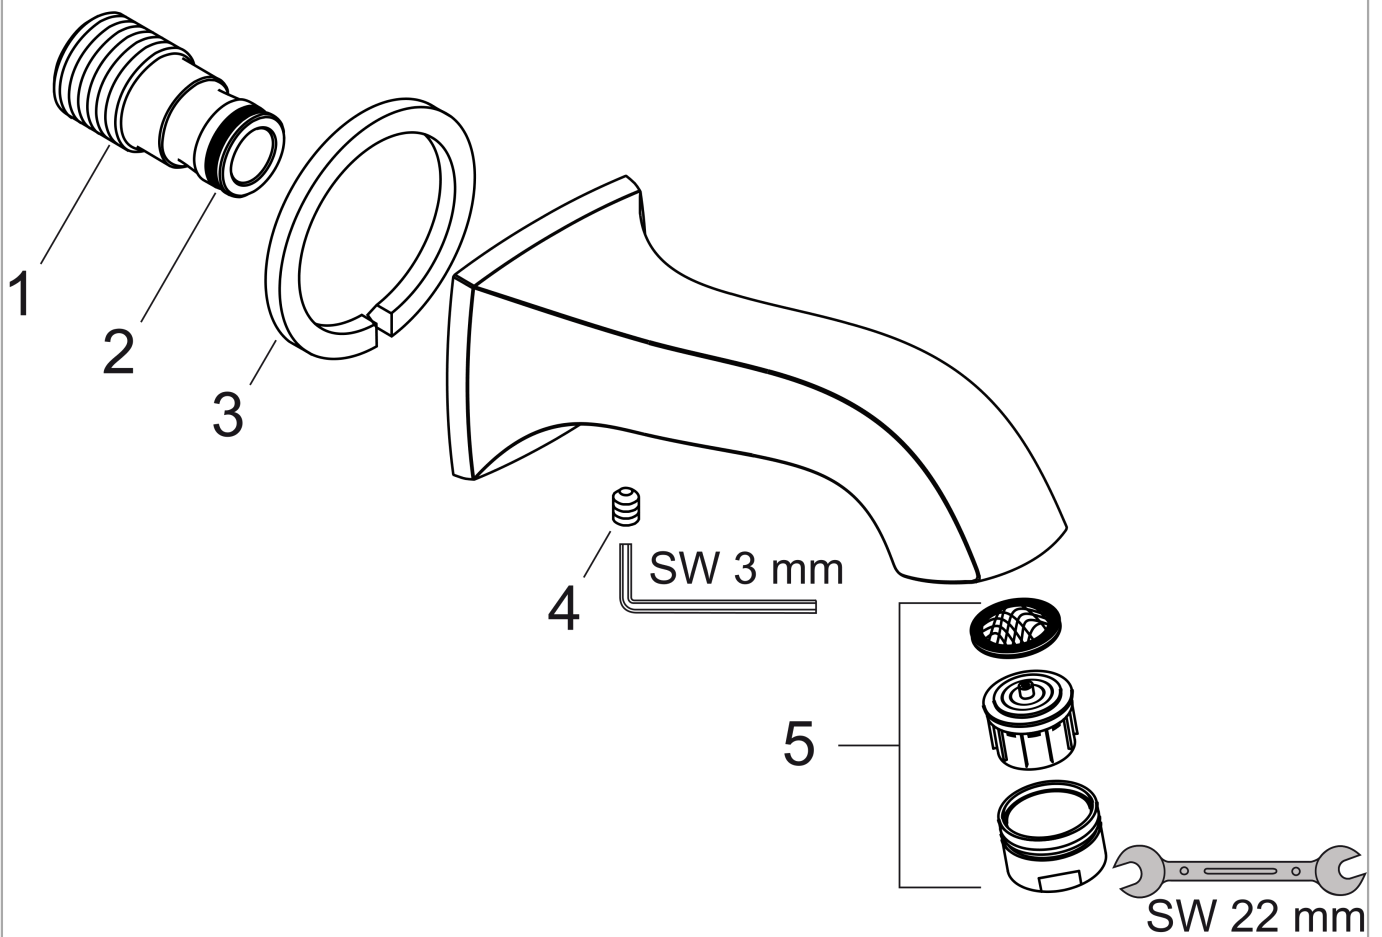

Metris Classic Wanneneinlauf

Oberflächen: **chrom** Artikelnummer: **13413000**

Beschreibung

Merkmale

- Stilrichtung: Classic
- Ausladung 165 mm
- Wandmontage
- Durchflussmenge: 20 l/min
- Strahlart: Normalstrahl
- Lieferumfang: Anschlussnippel G 3/4
- ACS 13 ACC LY 525, valide jusqu'au 09.12.2018
- WRAS 1211019

Technologie

Zertifikate

Produktabbildung

Maßzeichnung

Durchflussdiagramm

Metris Classic Wanneneinlauf

Oberflächen: **chrom** Artikelnummer: **13413000**

Explosionszeichnung

Baujahr: >04/09

**Metris Classic
Wanneneinlauf**

Oberflächen: **chrom** Artikelnummer: **13413000**

Ersatzteilliste

Baujahr: >04/09

Pos.	Beschreibung	Artikelnummer	PG	VE
1	Anschlußnippel	97846000	-	1
2	O-Ring 13x2	98128000	-	1
3	Dichtung	97530000	-	1
4	Madenschraube M6x8	97810000	-	1
5	Luftsprudler M24x1 (30 l/min)	96512000	-	1
a	Anschlußnippel G½	95626000	-	1