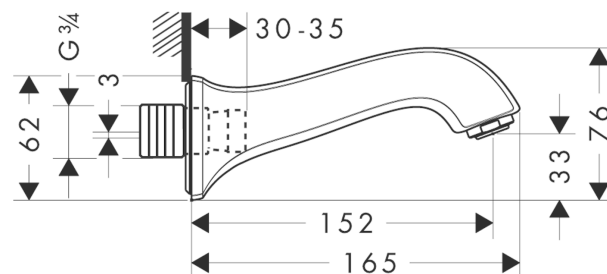

Metris Classic Wanneneinlauf

Oberflächen: **chrom** Artikelnummer: **13413000**

Beschreibung

Merkmale

- Stilrichtung: Classic
- Ausladung 165 mm
- Wandmontage
- Durchflussmenge: 20 l/min
- Strahlart: Normalstrahl
- Lieferumfang: Anschlussnippel G 3/4
- ACS 13 ACC LY 525, valide jusqu'au 09.12.2018
- WRAS 1211019

Technologie

Zertifikate

Produktabbildung

Maßzeichnung

Durchflussdiagramm

Metris Classic Wanneneinlauf

Oberflächen: **chrom** Artikelnummer: **13413000**

Explosionszeichnung

Baujahr: >04/09

**Metris Classic
Wanneneinlauf**

Oberflächen: **chrom** Artikelnummer: **13413000**

Ersatzteilliste

Baujahr: >04/09

Pos.	Beschreibung	Artikelnummer	PG	VE
1	Anschlußnippel	97846000	-	1
2	O-Ring 13x2	98128000	-	1
3	Dichtung	97530000	-	1
4	Madenschraube M6x8	97810000	-	1
5	Luftsprudler M24x1 (30 l/min)	96512000	-	1
a	Anschlußnippel G½	95626000	-	1