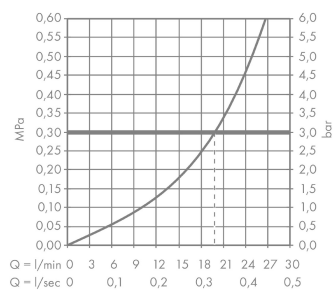

Durchflussdiagramm