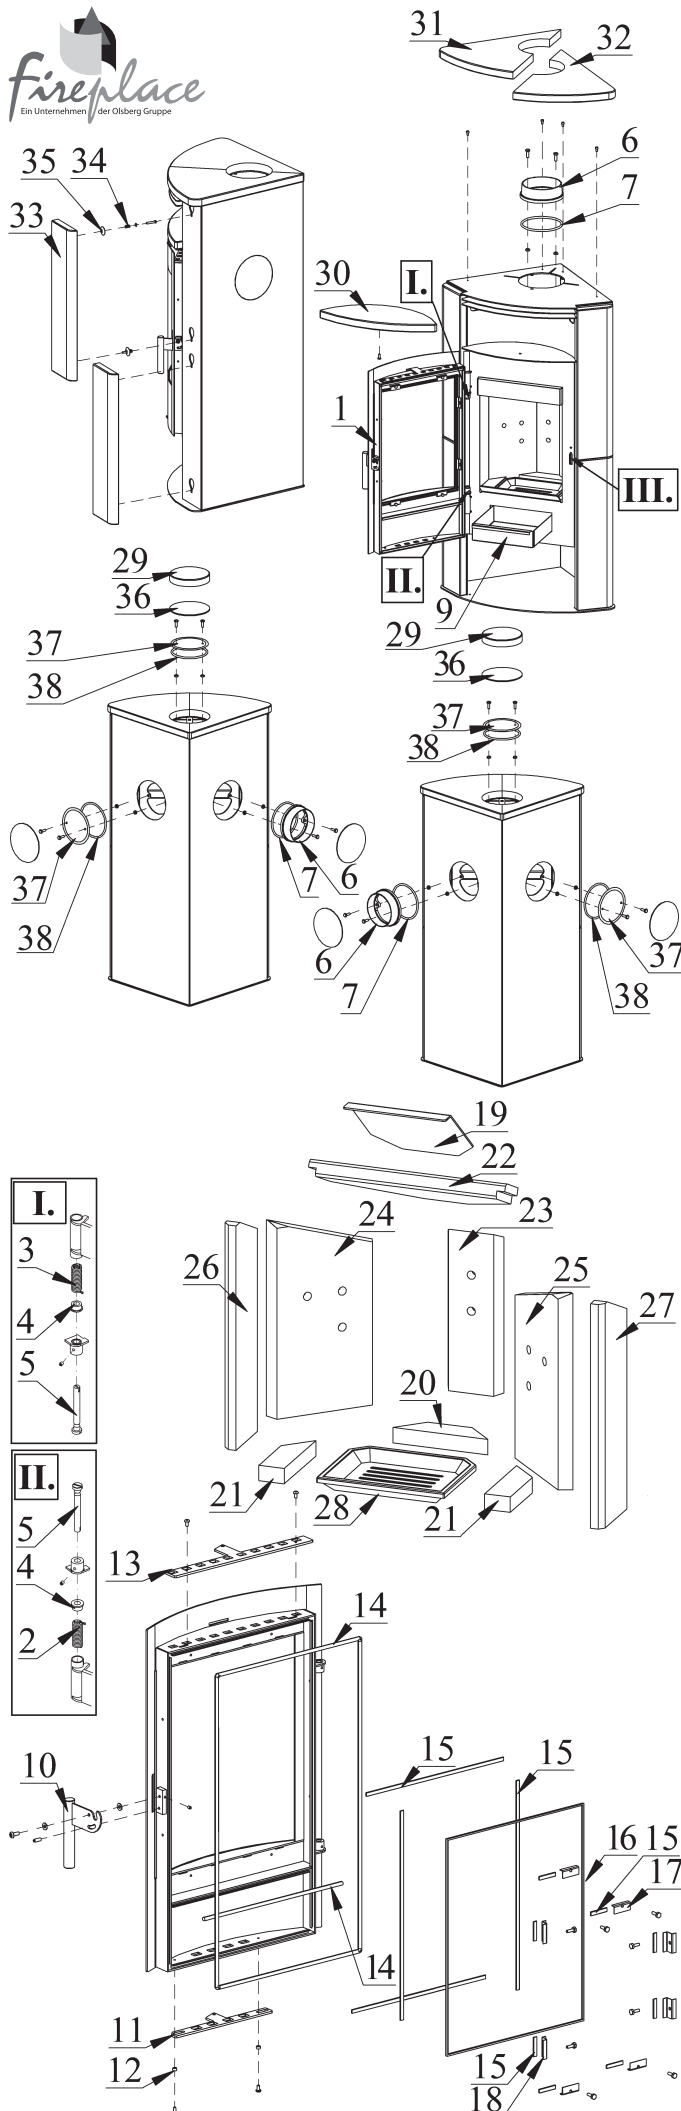

Ersatzteilübersicht R3500 MALTA

Pos.	Menge	Benennung [Maß]	Bestellnummer
1	1	Feuerraumtür kpl.	8400-265
2	1	Feder rechts	6536-001A
3	1	Feder links	6536-002A
4	2	Distanzhalter	5131-001B
5	2	Scharnierzapfen	5135-085A
6	1	Rauchrohrstutzen	3490-002A
7	1	Dichtung [Ø7,5 mm]	1982-019/lfm
8	1	Schloßblech	5025-003A
9	1	Aschekasten	4911-093
10	1	Klinke Kpl.	9900-389
11	1	Luftregelungsblech	5311-539
12	1	Büche	5035-370
13	1	Luftregelungsblech	5311-458
14	2	Dichtung [Ø9 mm]	1982-011/lfm
15	12	Dichtung [8x2 mm]	1982-001/lfm
16	1	Hitzebeständiges Glas	5540-180
17	4	Scheibenhalter I.	6611-004A
18	4	Scheibenhalter II.	6611-140
19	1	Feuerablenkblech	3711-156
20	1	Vermiculit	6081-329
21	2	Vermiculit	6081-330
22	1	Vermiculit	6081-464
23	1	Vermiculit	6081-671A
24	1	Vermiculit	6081-672A
25	1	Vermiculit	6081-673A
26	1	Vermiculit	6081-674
27	1	Vermiculit	6081-675
28	1	Rost	5490-043
29	1	Speckstein	6152-944
30	1	Speckstein	6152-1491
31	1	Speckstein links	6152-1490A
32	1	Speckstein rechts	6152-1489A
33	4	Speckstein	6152-1488A
34	8	Feder	6536-017
35	8	Schraube	7911-632B
36	1	Deckeleinsatz	4111-041
37	2	Deckel für Rauchrohranschluß	4111-001
38	2	Dichtung [Ø7,5 mm]	1982-019/lfm
Feuerraumauskleidung komplett			9900-906