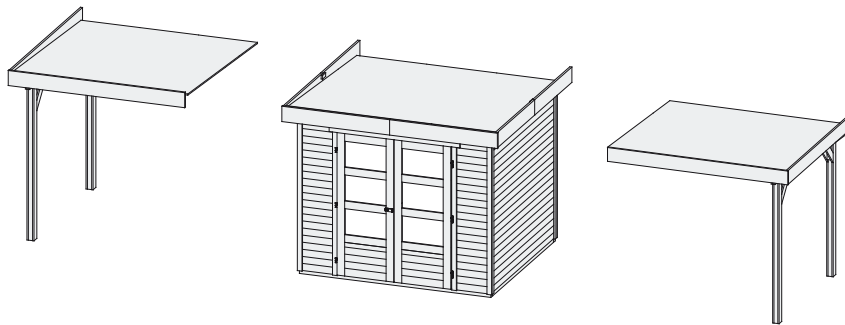

Schleppdach

Außenmaße	B 224 × T 238 cm
Dachstand	B 242 × T 262 cm
Firsthöhe	H 211 cm
Dach	16 mm Dachplatte
Dachfläche	6,3 m ²
Inkl Bitumendachbelag (Zur Ersteindeckung!)	1 Rolle (10 m ²)
Bedarf Schindeln	-
Bedarf selbstklebende Dacheindeckung (Haus & Schleppdach)	4 Rollen
Pfosten	2 Stück (95 × 90 mm)
Paketmaße	B 235 × T 90 × H 33 cm / 136 kg
Erhältliches Zubehör (gegen Aufpreis):	<ul style="list-style-type: none"> • Selbstklebende Dacheindeckung • Exklusive Seiten- und Rückwand

Anbauposition

Draufsicht (in mm):