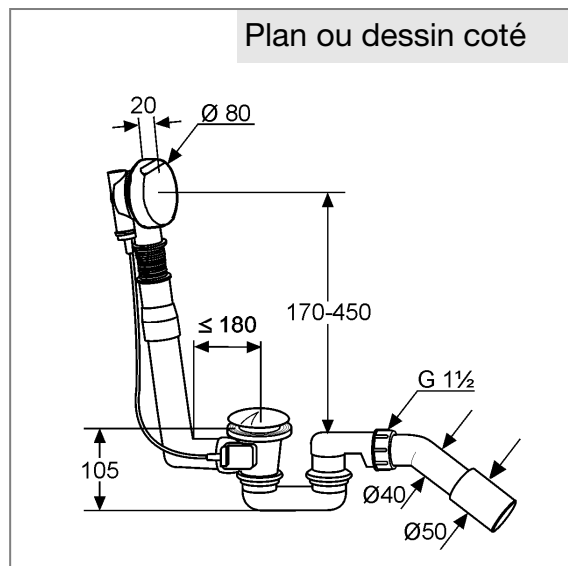

Produit: **KLUDI ROTEXA 2000 garniture vidage, trop-plein G 1 1/2"**

Réf.: **2140605-00**

Description produit

garniture vidage, trop-plein G 1 1/2
avec commande Bowden pour baignoires
et receveurs douche profonds
avec siphon fixe
2 articulations pivotantes
hauteur blocage eau 50 mm
conforme à la norme DIN EN 274

Finition:
05 chromé

Figure produit

Plan ou dessin coté

Diagramme de débit

expirant service à la
norme DIN EN 274
H1 = 275 mm = 54,0 l/min