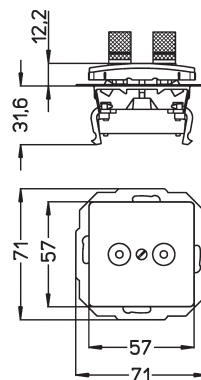

Lautsprechersteckdose mit Anschluss für 4mm Bananenstecker oder Lautsprecherkabel bis 16mm², HK05, arktis

Artikelnummer	VP	PG	EAN
921502009	1	111	

Technische Daten

Zusammenstellung	Basiselement mit zentraler Abdeckplatte
Verwendung	Lautsprecheranschluss
Tragring	Ja
Mit Staubschutz	Nein
Mit Klappdeckel	Nein
Beschriftungsfeld	ohne Beschriftungsfeld
Mit Aufdruck	Nein
Montageart	Unterputz
Transparent	Nein
Befestigungsart	Krallen-/Schraubbefestigung
Zugentlastung	Nein
Lüsterklemme	Nein
Geeignet für Schutzart (IP)	IP20
Werkstoff	Kunststoff
Werkstoffgüte	Thermoplast
Oberfläche	unbehandelt
Ausführung der Oberfläche	glänzend
Farbe	arktisweiß