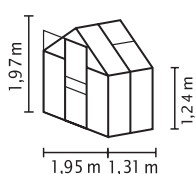

VENUS 2500 – 6200

Hausart	Gewächshaus
Art	Einsteiger
Modelle	4
Verglasung	ESG ca. 3 mm; HKP ca. 4 oder 6 mm
Dachfenster	1-2
Breite	1,95 m
First	1,97 m
Traufe	1,24 m
Farbe	Alu eloxiert; Smaragd pulverbeschichtet
Türbreite	0,61 m
Türhöhe	1,61 m

Kurz und Knapp

Venus ist Genussgärtnern pur: Unter dem Dach unseres beliebten Modells machen sich selbst Einsteiger mit wenig Aufwand viel Freude.

- Leichter Aufbau
- Vier Größen zwischen 2,5 und 6,2 m²
- Verglasung mit ESG und HKP möglich
- Serienmäßige Dachfenster und Regenrinnen
- Eloxiertes Aluminium oder pulverbeschichtete Profile für dauerhaften Schutz vor Korrosion
- 10 Jahre Garantie auf HKP gegen Verwitterung
- 15 Jahre Garantie auf Konstruktion und Rahmen