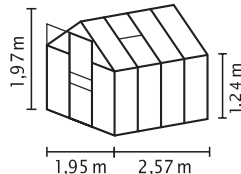

VENUS 2500 – 6200

Hausart	Gewächshaus
Art	Einsteiger
Modelle	4
Verglasung	ESG ca. 3 mm; HKP ca. 4 oder 6 mm
Dachfenster	1-2
Breite	1,95 m
First	1,97 m
Traufe	1,24 m
Farbe	Alu eloxiert; Smaragd pulverbeschichtet
Türbreite	0,61 m
Türhöhe	1,61 m

Kurz und Knapp

Venus ist Genussgärtnern pur: Unter dem Dach unseres beliebten Modells machen sich selbst Einsteiger mit wenig Aufwand viel Freude.

- Leichter Aufbau
- Vier Größen zwischen 2,5 und 6,2 m²
- Verglasung mit ESG und HKP möglich
- Serienmäßige Dachfenster und Regenrinnen
- Eloxiertes Aluminium oder pulverbeschichtete Profile für dauerhaften Schutz vor Korrosion
- 10 Jahre Garantie auf HKP gegen Verwitterung
- 15 Jahre Garantie auf Konstruktion und Rahmen

VENUS 5000