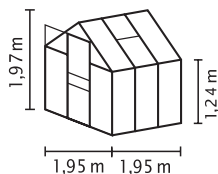

VENUS 2500 – 6200

Hausart	Gewächshaus
Art	Einsteiger
Modelle	4
Verglasung	ESG ca. 3 mm; HKP ca. 4 oder 6 mm
Dachfenster	1-2
Breite	1,95 m
First	1,97 m
Traufe	1,24 m
Farbe	Alu eloxiert; Smaragd pulverbeschichtet
Türbreite	0,61 m
Türhöhe	1,61 m

Kurz und Knapp

Venus ist Genussgärtnern pur: Unter dem Dach unseres beliebten Modells machen sich selbst Einsteiger mit wenig Aufwand viel Freude.

- Leichter Aufbau
- Vier Größen zwischen 2,5 und 6,2 m²
- Verglasung mit ESG und HKP möglich
- Serienmäßige Dachfenster und Regenrinnen
- Eloxiertes Aluminium oder pulverbeschichtete Profile für dauerhaften Schutz vor Korrosion
- 10 Jahre Garantie auf HKP gegen Verwitterung
- 15 Jahre Garantie auf Konstruktion und Rahmen

VENUS 3800