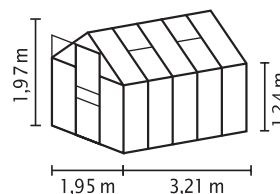

VENUS 2500 – 6200

Hausart	Gewächshaus
Art	Einsteiger
Modelle	4
Verglasung	ESG ca. 3 mm; HKP ca. 4 oder 6 mm
Dachfenster	1-2
Breite	1,95 m
First	1,97 m
Traufe	1,24 m
Farbe	Alu eloxiert; Smaragd pulverbeschichtet
Türbreite	0,61 m
Türhöhe	1,61 m

Kurz und Knapp

Venus ist Genussgärtnern pur: Unter dem Dach unseres beliebten Modells machen sich selbst Einsteiger mit wenig Aufwand viel Freude.

- Leichter Aufbau
- Vier Größen zwischen 2,5 und 6,2 m²
- Verglasung mit ESG und HKP möglich
- Serienmäßige Dachfenster und Regenrinnen
- Eloxiertes Aluminium oder pulverbeschichtete Profile für dauerhaften Schutz vor Korrosion
- 10 Jahre Garantie auf HKP gegen Verwitterung
- 15 Jahre Garantie auf Konstruktion und Rahmen

VENUS 6200