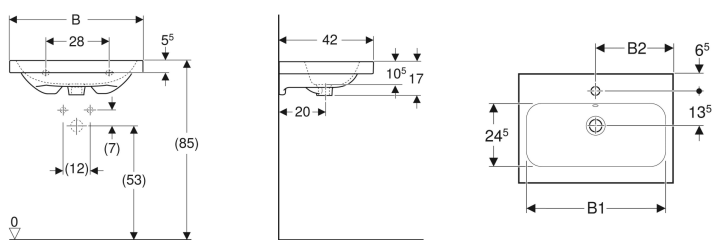

Geberit iCon Light Waschtisch verkürzte Ausladung

Beispielbild

Eigenschaften

- Unterbaufähig
- Verkürzte Ausladung

Technische Daten

Werkstoff

Sanitärkeramik

Art.-Nr.	Farbe / Oberfläche	Hahnloch	Überlauf	B	B1	B2	Breite Unterschrank	H	T	VE1
501.841.00.1	weiß	mittig	sichtbar	60 cm	54 cm	30 cm	60 cm	17 cm	42 cm	1 St. Neu
501.841.00.2	weiß / KeraTect	mittig	sichtbar	60 cm	54 cm	30 cm	60 cm	17 cm	42 cm	1 St. Neu
501.841.00.3 *	weiß	ohne	sichtbar	60 cm	54 cm	30 cm	60 cm	17 cm	42 cm	1 St. Neu
501.841.00.4 *	weiß / KeraTect	ohne	sichtbar	60 cm	54 cm	30 cm	60 cm	17 cm	42 cm	1 St. Neu
501.841.00.5 *	weiß	mittig	ohne	60 cm	54 cm	30 cm	60 cm	17 cm	42 cm	1 St. Neu
501.841.00.6 *	weiß / KeraTect	mittig	ohne	60 cm	54 cm	30 cm	60 cm	17 cm	42 cm	1 St. Neu
501.841.00.7 *	weiß	ohne	ohne	60 cm	54 cm	30 cm	60 cm	17 cm	42 cm	1 St. Neu
501.841.00.8 *	weiß / KeraTect	ohne	ohne	60 cm	54 cm	30 cm	60 cm	17 cm	42 cm	1 St. Neu
501.842.00.1	weiß	mittig	sichtbar	75 cm	69 cm	37.5 cm	75 cm	17 cm	42 cm	1 St. Neu
501.842.00.2	weiß / KeraTect	mittig	sichtbar	75 cm	69 cm	37.5 cm	75 cm	17 cm	42 cm	1 St. Neu
501.842.00.3 *	weiß	ohne	sichtbar	75 cm	69 cm	37.5 cm	75 cm	17 cm	42 cm	1 St. Neu
501.842.00.4 *	weiß / KeraTect	ohne	sichtbar	75 cm	69 cm	37.5 cm	75 cm	17 cm	42 cm	1 St. Neu
501.842.00.5 *	weiß	mittig	ohne	75 cm	69 cm	37.5 cm	75 cm	17 cm	42 cm	1 St. Neu
501.842.00.6 *	weiß / KeraTect	mittig	ohne	75 cm	69 cm	37.5 cm	75 cm	17 cm	42 cm	1 St. Neu
501.842.00.7 *	weiß	ohne	ohne	75 cm	69 cm	37.5 cm	75 cm	17 cm	42 cm	1 St. Neu
501.842.00.8 *	weiß / KeraTect	ohne	ohne	75 cm	69 cm	37.5 cm	75 cm	17 cm	42 cm	1 St. Neu

* Auftragsbezogene Produktion

Zubehör

- Geberit Tauchrohrgeruchsverschluss für Waschbecken, Abgang horizontal