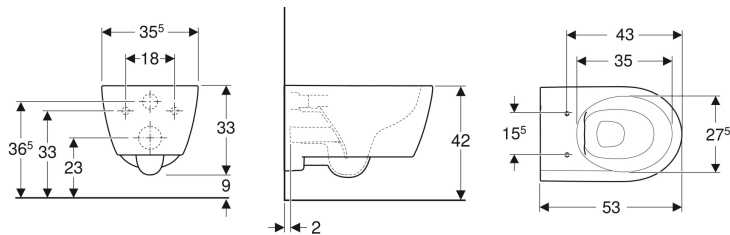

Geberit iCon Wand-WC Tiefspüler, geschlossene Form, Rimfree

Beispielbild

Verwendungszwecke

- Für UP-Spülkästen
- Für Druckspüler

Eigenschaften

- Wandhängend
- Tiefspül-WC
- Rimfree

- Einfache Befestigung durch Geberit Wandbefestigung Typ EFF3 für WC
- Typ 1, Vollmenge 6 / 5 / 4 l, nach EN 997
- Spült mit 4,5 l
- Geschlossene Form
- Verdeckte Befestigung

Technische Daten

Werkstoff | Sanitärkeramik

Lieferumfang

- Befestigungsmaterial

Zusätzlich zu bestellen

- WC-Sitz

Art.-Nr.	Farbe / Oberfläche	B	H	T	VE1	
501.661.00.1	weiß	35.5 cm	33 cm	53 cm	1 St.	Neu
501.661.00.8	weiß / KeraTect	35.5 cm	33 cm	53 cm	1 St.	Neu