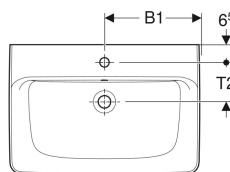

Verwendungszwecke

- Zur Montage auf Arbeitsplatten

Eigenschaften

- Wandanschluss

- Rückseite unglasiert
- Unter- und Rückseite geschliffen

Technische Daten

Werkstoff

Sanitärkeramik

Art.-Nr.	Farbe / Oberfläche	Hahnloch	Überlauf	B	B1	B3	H	T	T1	T2	Befestigungspunkte	V	E1
501.720.00.1	weiß	mittig	sichtbar	55 cm	28 cm	– cm	18 cm	44 cm	20 cm	13.5 cm	2	1	Neu St.
501.720.00.8	weiß / KeraTect	mittig	sichtbar	55 cm	28 cm	– cm	18 cm	44 cm	20 cm	13.5 cm	2	1	Neu St.
501.721.00.1	weiß	mittig	sichtbar	60 cm	30 cm	– cm	18.5 cm	48 cm	21 cm	14.5 cm	2	1	Neu St.
501.721.00.8	weiß / KeraTect	mittig	sichtbar	60 cm	30 cm	– cm	18.5 cm	48 cm	21 cm	14.5 cm	2	1	Neu St.
501.722.00.1	weiß	ohne	ohne	60 cm	30 cm	– cm	18.5 cm	48 cm	21 cm	– cm	2	1	Neu St.
501.722.00.8	weiß / KeraTect	ohne	ohne	60 cm	30 cm	– cm	18.5 cm	48 cm	21 cm	– cm	2	1	Neu St.
501.723.00.1	weiß	mittig	sichtbar	65 cm	32.5 cm	– cm	18 cm	48 cm	21 cm	14.5 cm	2	1	Neu St.
501.723.00.8	weiß / KeraTect	mittig	sichtbar	65 cm	32.5 cm	– cm	18 cm	48 cm	21 cm	14.5 cm	2	1	Neu St.
501.724.00.1	weiß	mittig	sichtbar	70 cm	35 cm	– cm	18.5 cm	48 cm	21 cm	14.5 cm	2	1	Neu St.
501.724.00.8	weiß / KeraTect	mittig	sichtbar	70 cm	35 cm	– cm	18.5 cm	48 cm	21 cm	14.5 cm	2	1	Neu St.
501.725.00.1	weiß	mittig	sichtbar	75 cm	37.5 cm	– cm	18.5 cm	48 cm	21 cm	14.5 cm	2	1	Neu St.
501.725.00.8 *	weiß / KeraTect	mittig	sichtbar	75 cm	37.5 cm	– cm	18.5 cm	48 cm	21 cm	14.5 cm	2	1	Neu St.
501.727.00.1	weiß	mittig	sichtbar	85 cm	42.5 cm	17 cm	18.5 cm	48 cm	21 cm	14.5 cm	4	1	Neu St.
501.727.00.8 *	weiß / KeraTect	mittig	sichtbar	85 cm	42.5 cm	17 cm	18.5 cm	48 cm	21 cm	14.5 cm	4	1	Neu St.
501.729.00.1	weiß	mittig	sichtbar	100 cm	50 cm	21 cm	18.5 cm	48 cm	21 cm	14.5 cm	4	1	Neu St.
501.729.00.8 *	weiß / KeraTect	mittig	sichtbar	100 cm	50 cm	21 cm	18.5 cm	48 cm	21 cm	14.5 cm	4	1	Neu St.
501.932.00.1 *	weiß	links und rechts	sichtbar	100 cm	21 cm	21 cm	18.5 cm	48 cm	21 cm	14.5 cm	4	1	Neu St.
501.932.00.8 *	weiß / KeraTect	links und rechts	sichtbar	100 cm	21 cm	21 cm	18.5 cm	48 cm	21 cm	14.5 cm	4	1	Neu St.