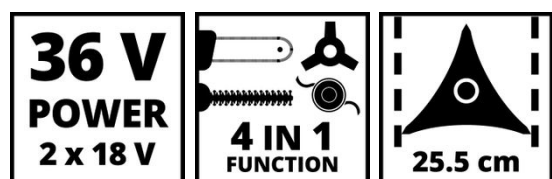

Logistische Daten

- Produktgewicht 8.5 kg
- Bruttogewicht Einzelverpackung 10.5 kg
- Maße Einzelverpackung 1120 x 330 x 170 mm
- Stück pro Exportkarton 2 STK
- Bruttogewicht Exportkarton 23 kg
- Maße Exportkarton 1140 x 350 x 350 mm
- Containermengen (20"/40"/40"HC) 380 | 788 | 920