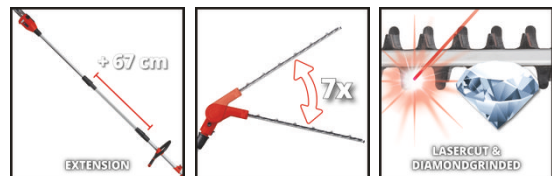

Technische Daten

- Schwertlänge Kettensäge 200 mm
- Schnittgeschwindigkeit Kettensäge 10 m/s
- Schnittlänge Heckenschere 450 mm
- Zahnabstand 24 mm
- Schnitte pro Minute 2400 min⁻¹
- Messerart 3-Zahn Blatt
- Schnittbreite (Messer) 25.5 cm
- Fadenart Einzelfaden
- Schnittbreite (Spule) 33 cm
- Fadenlänge 600 cm
- Fadendurchmesser 2 mm
- Fadennachführung Tippautomatik