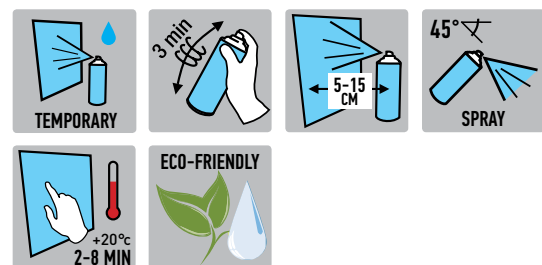

HARDNESS

DANGER

Information valid at 20°C, relative air humidity 20% - 70%

Maston Oy • www.maston.fi • maston@maston.fi

Teollisuustie 10, FI-02880 Veikkola, Finland, Tel. +358 20 7188 580, Fax +358 20 7188 599

Teollisuustie 10, 02880 Вейккола, Финляндия, Тел. +358 20 7188 580, Факс. +358 20 7188 599