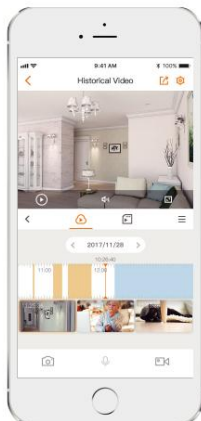

Intelligente Verfolgung

Verfolgt automatisch sich bewegende Objekte

Bleib dem treu, was dir wichtig ist.

Mit Cloud-Diensten haben Sie jederzeit Zugriff auf Ihre wichtigsten Inhalte, solange eine Internetverbindung besteht. Sie können Videos für den Alltag oder Ihre Aktivitäten in der Cloud aufzeichnen und jederzeit und überall wiedergeben.