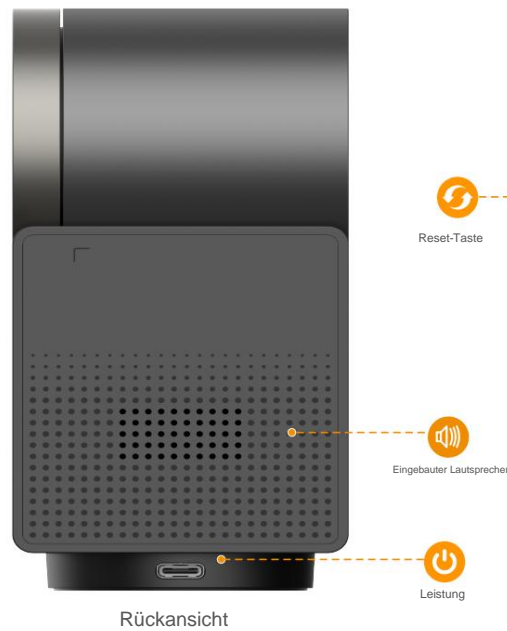

Infoanzeige

Der Bildschirm kann einige Informationen anzeigen.

Diversifizierte Lagerung

Unterstützt NVR, Cloud-Speicher oder Micro SD-Karte (bis zu 512 GB)

Wecker

Unterstützt das Einstellen benutzerdefinierter Alarme

Intelligente Verfolgung

Verfolgt automatisch sich bewegende Objekte

Bleib dem treu, was dir wichtig ist.

Mit Cloud-Diensten haben Sie jederzeit Zugriff auf Ihre wichtigsten Inhalte, solange eine Internetverbindung besteht. Sie können Videos für den Alltag oder Ihre Aktivitäten in der Cloud aufzeichnen und jederzeit und überall wiedergeben.

Imou

Spezifikationen

Kamera

1/2,7"-Progressive-CMOS-Technologie
5 MP (2880 x 1620)
Nachtsicht: 20 m (66 Fuß) Reichweite
3,6-mm-Festbrennweite
Sichtfeld: 87° (H), 48° (V), 108° (D)
Schwenkbereich 0-355° und Neigungsbereich 0-90°
2,4-Zoll-Bildschirm
2000-mAh-Akku