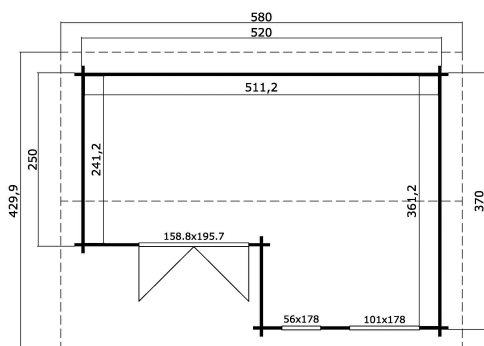

44  
mm

3

10

**VERPACKUNG: 1 PALETTE(N)**

630 x 118 x 66 cm  
1500 kg

EAN 4743329225599

**DIMENSIONEN**

Fläche	15.36 m <sup>2</sup>
Dachabmessungen	4.30 x 5.80 m
Rauminhalt m <sup>3</sup>	≈ 35.0 m <sup>3</sup>
Seitenwandhöhe	≈ 2.11 m
Firsthöhe	≈ 2.51 m
Vordach	≈ 30 cm

**FENSTER & TÜR**

1 x Doppeltür (DGP+*)	158.8 x 195.7 cm
1 x Einzelfenster öffnet nach innen (DGP+*)	56.0 x 178.0 cm
1 x feststehendes Doppelfenster (DGP+*)	101.0 x 178.0 cm

\*DGP+: Premium+ mit Isolierverglasung

**DACH UND FUSSBODEN**

Dachbretter	18x90 mm
Fussbodenbretter	18x90 mm
Dachfläche	25.52 m <sup>2</sup>
Dachwinkel	≈ 12.3 °
Imprägnierte Unterkonstruktion	45x45 mm

\*Optional Dacheindeckung