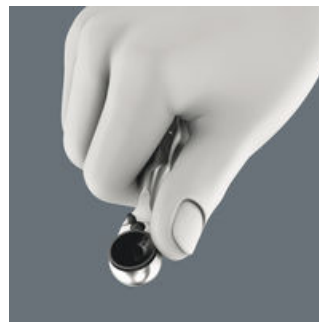

Fahrrad-Werkstätten und Radler aus Leidenschaft lieben das Schrauben am Fahrrad. Der Schraubwerkzeugspezialist Wera bietet mit dem Bicycle Set 1 ein Werkzeugsortiment, das dank kompakter und designorientierter textiler Falttasche sehr mobil ist und die gängigsten Schraubfälle am Fahrrad lösen kann. Die robuste Tasche enthält die Bit-Ratsche Zyklop Mini 1 und 10 Bits mit allen Vorteilen der Wera-Bit-Technologie, speziell auf die gängigsten Fahrradverschraubungen angepasst. Mit den glasfaserverstärkten Reifenhebern aus Kunststoff lassen sich die Reifen sicher von der Felge hebeln, ohne die Felge zu beschädigen.

Das Werkzeugset für unterwegs

Das Bicycle Set 1 enthält Werkzeuge für die gängigsten Schraubenprofile bei Straßenfahrrädern, Mountainbikes und E-Bikes. Dank der kompakten textilen Falttasche ist das Set der ideale Begleiter auch bei Radtouren.

Schnelles Schrauben

Mit der Zyklop Mini Bit-Ratsche können hohe Arbeitsgeschwindigkeiten erzielt werden. Hierzu trägt das Rändelrad bei, durch das sich das Verschrauben deutlich beschleunigen lässt, da die Bit-Ratsche erst beim abschließenden Anziehen der Schraube über den Griff bedient werden muss.

Reifen sicher von der Felge hebeln

Mit den glasfaserverstärkten Reifenhebern aus Kunststoff lassen sich die Reifen sicher von der Felge hebeln, ohne die Felge zu beschädigen. Mit dem einen Reifenheber von der Felge abheben, in einer Speiche einhaken und mit dem zweiten Reifenheber den Reifen abziehen. Die beiden Reifenausheber lassen sich ineinanderklicken und gehen so nicht einzeln verloren.