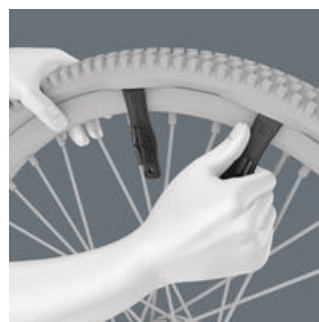

Fahrrad-Werkstätten und Radler aus Leidenschaft lieben das Schrauben am Fahrrad. Der Schraubwerkzeugspezialist Wera bietet mit dem Bicycle Set 1 ein Werkzeugsortiment, das dank kompakter und designorientierter textiler Falttasche sehr mobil ist und die gängigsten Schraubfälle am Fahrrad lösen kann. Die robuste Tasche enthält die Bit-Ratsche Zyklop Mini 1 und 10 Bits mit allen Vorteilen der Wera-Bit-Technologie, speziell auf die gängigsten Fahrradverschraubungen angepasst. Mit den glasfaserverstärkten Reifenhebern aus Kunststoff lassen sich die Reifen sicher von der Felge hebeln, ohne die Felge zu beschädigen.

Schnelles Schrauben

Mit der Zyklop Mini Bit-Ratsche können hohe Arbeitsgeschwindigkeiten erzielt werden. Hierzu trägt das Rändelrad bei, durch das sich das Verschrauben deutlich beschleunigen lässt, da die Bit-Ratsche erst beim abschließenden Anziehen der Schraube über den Griff bedient werden muss.

Der Zyklop Mini

Feinzahnmechanik mit 60 Zähnen ermöglicht einen kleinen Rückholwinkel von 6° für präzises Arbeiten.

Umschaltbar

Einfache Links/Rechtsumschaltung.

Geringe Bauhöhe

Die niedrige Höhe ist ideal für alle besonders engen Einbausituationen.

Reifen sicher von der Felge hebeln

Mit den glasfaserverstärkten Reifenhebern aus Kunststoff lassen sich die Reifen sicher von der Felge hebeln, ohne die Felge zu beschädigen. Mit dem einen Reifenheber von der Felge abheben, in einer Speiche einhaken und mit dem zweiten Reifenheber den Reifen abziehen. Die beiden Reifenausheber lassen sich ineinanderklicken und gehen so nicht einzeln verloren.