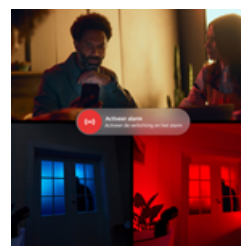

Produktdatenblatt

Philips Hue Secure kabelgebundene Kamera weiß

Philips Hue behält dein Zuhause im Auge, damit du unbesorgt hingehen kannst, wo du willst. Diese kabelgebundene Sicherheitskamera Philips Hue Secure weiß lässt sich nahtlos in das Philips Hue-System integrieren und funktioniert perfekt mit deinen Hue-Lampen, -Sensoren und -Zubehörteilen. Mit dieser smarten Kombination aus Licht und Alarm hast du immer ein sicheres Gefühl. Wo auch immer du bist. Das ist nicht nur irgendeine Smart Home Security. Das ist Bright Home Security.

Mit den hellen Livestream- und Aufnahmefunktionen der Philips Hue Secure Sicherheitskamera und der automatischen Nachtsicht hast du immer im Blick, was innerhalb und außerhalb deines Hauses passiert. Deine Kamera erfasst automatisch jede Bewegung und mit einem Abonnement kannst du dir die Aufnahmen auch ansehen. Deine Privatsphäre hat bei uns Priorität: Alles, was deine Secure Sicherheitskamera hört und sieht, ist verschlüsselt und kann nur von dir oder autorisierten Nutzern eingesehen werden.

Jedes Mal, wenn eine Kamera eine Bewegung sieht, erhältst du eine Benachrichtigung auf deinem Handy. Du kannst live sehen, was passiert, oder dir die Aufnahmen später noch einmal ansehen. Wo auch immer du bist, mit einem Fingertipp in der App kannst du so