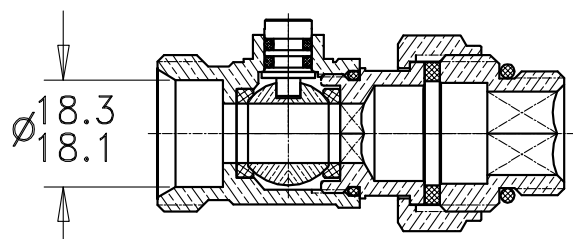

6116049

Rotheigner[®]

D:mit Rohr verbunden
 F:connecté avec tuyau
 I:collegato con tubo
 NL:verbonden met pijp
 S:ansluten med rör
 CZ:spojené s potrubím
 SK:spojené s potrubím
 RO:conectat cu țevă

D:Vollständige Schließung
 F:Fermeture complète
 I:chiusura completa
 NL:volledige afsluiting
 S:Helt nära
 CZ:úplně uzavření
 SK:úplne zavret'
 RO:Închidere completă