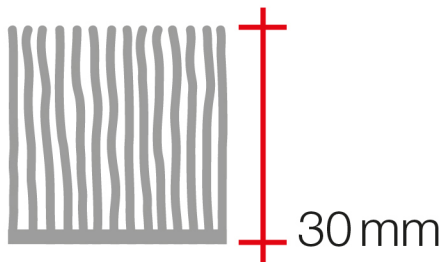

spirella®

since 1958

100% POLYESTER MICROFIBER

**Anti-slip TPE-coating**

Badeteppich  
Tapis de bain  
Tappetino da bagno  
Alfombra de baño  
Bathmat  
Podložka  
Kylpymatto  
Tepih  
Fükdőszőnyeg  
Baderomsmatte  
Badmat  
Tapete de banho  
Mata do kąpieli  
Badmattor  
Covorașe de baie  
Коврики для ванной