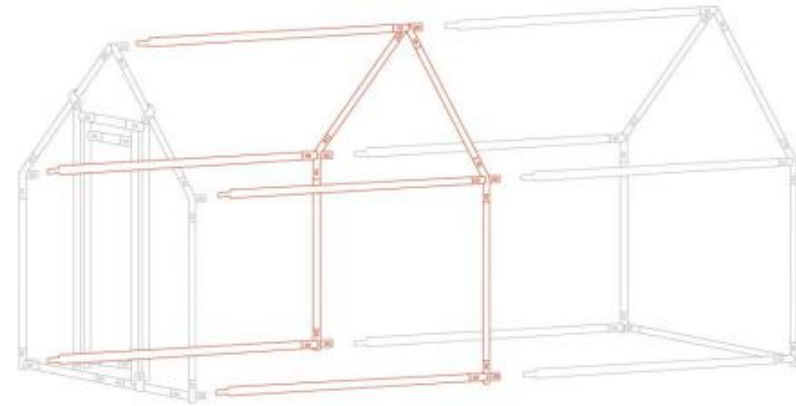

# ZI-CR-2M

Heimtiergehege Erweiterung

- 2m Erweiterung für unsere Heimtiergehege ZI-CR322,....
- inkl. 13m Zaun

**YOUR  
JOB.  
OUR  
TOOLS.**

# ZI-CR-2M

Heimtiergehege Erweiterung

## Technische Details

Bruttogewicht in kg 14

Verpackungsbreite in mm 200

Verpackungshöhe in mm 150

Nettogewicht in kg 12

Verpackungslänge in mm 1.900

EAN Code 9120039234533

**YOUR  
JOB.  
OUR  
TOOLS.**