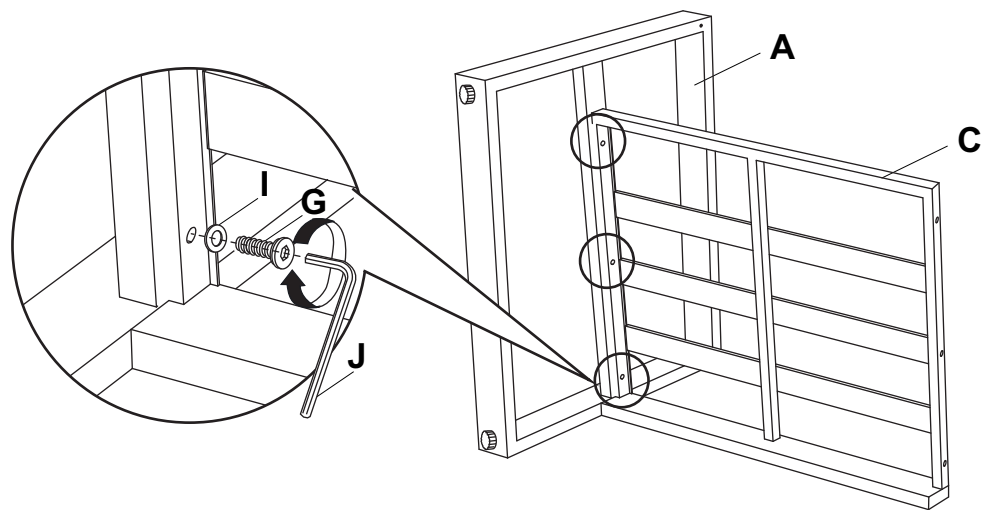

D: sessel
F: fauteuil
I: sedia
NL: fauteuil
S: stol
CZ: židle
SK: kreslo
RO: scaun