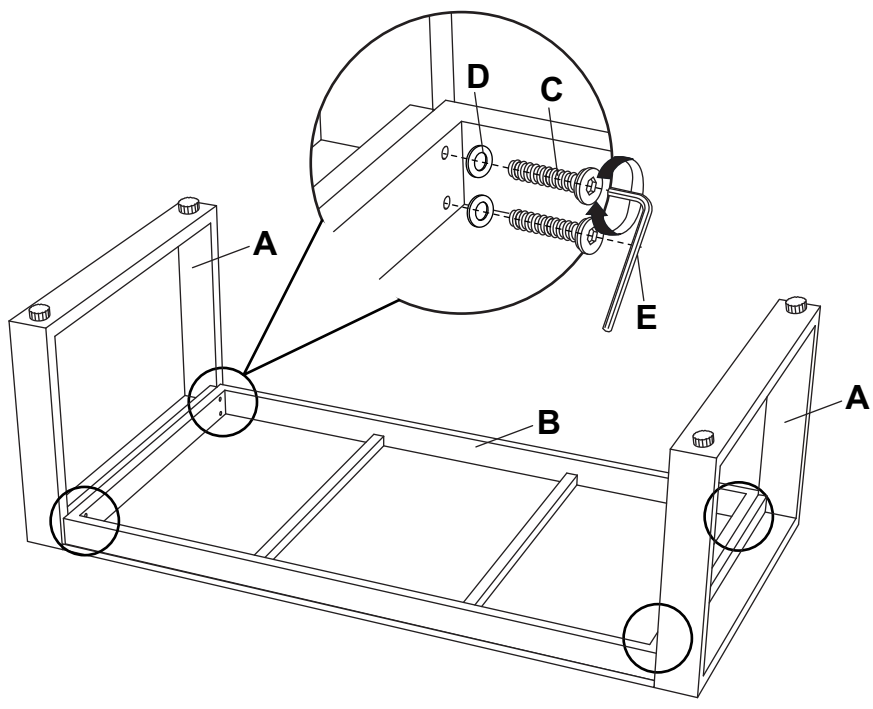

D:Tisch
F:table
I:tavolo
NL:tafel
S:bord
CZ:stůl
SK:stôl
RO:masă