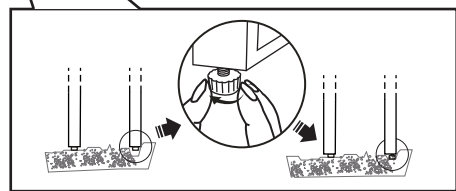

D:Tisch
F:table
I:tavolo
NL:tafel
S:bord
CZ:stůl
SK:stôl
RO:masă