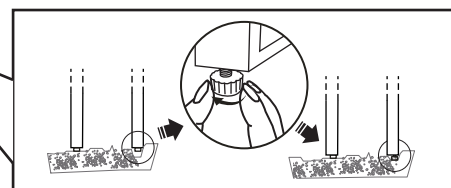

D:sessel
F:fauteuil
I:sedia
NL:fauteuil
S:stol
CZ:židle
SK:kreslo
RO:scaun