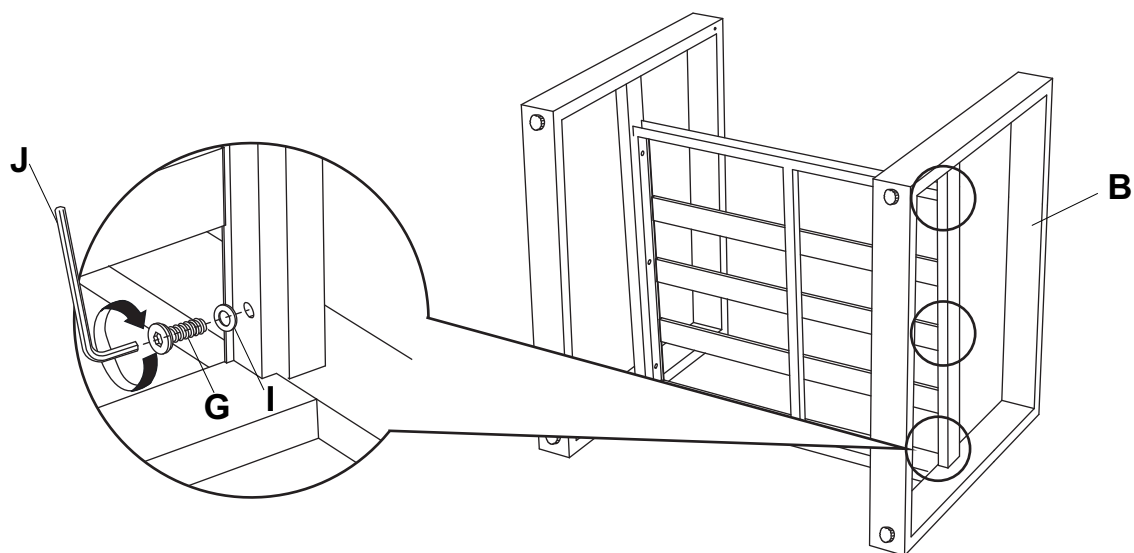

D: sessel
F: fauteuil
I: sedia
NL: fauteuil
S: stol
CZ: židle
SK: kreslo
RO: scaun