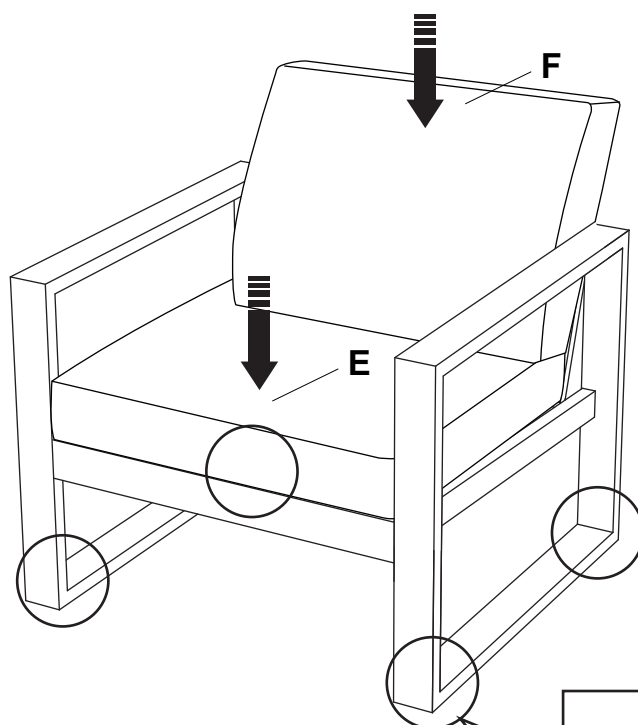

D:sessel
F:fauteuil
I:sedia
NL:fauteuil
S:stol
CZ:židle
SK:kreslo
RO:scaun