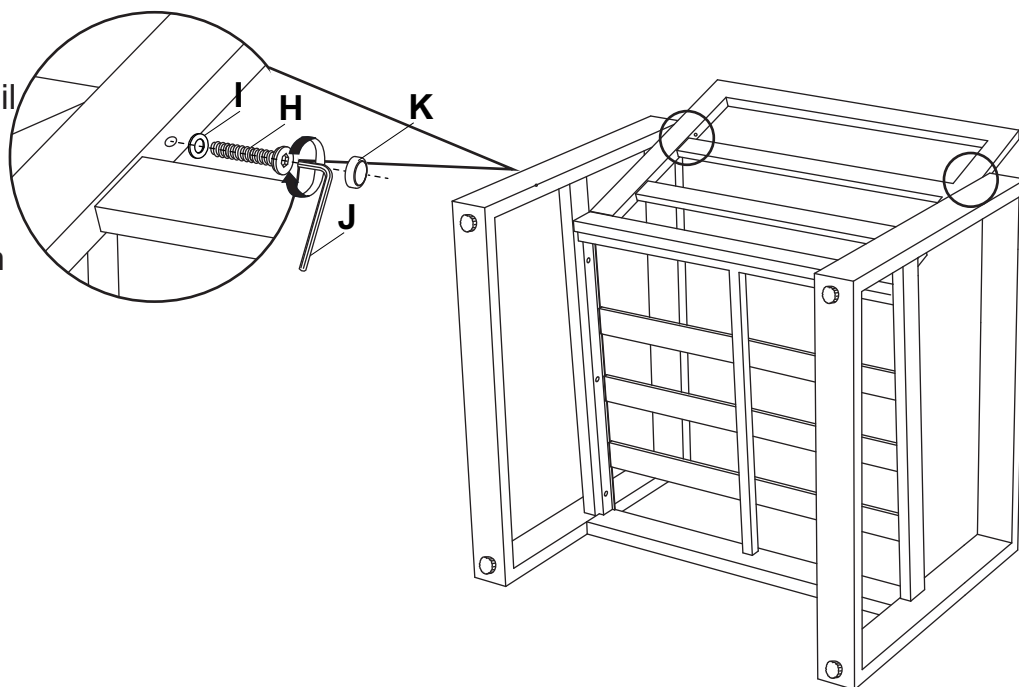

D:sessel
F:fauteuil
I:sedia
NL:fauteuil
S:stol
CZ:židle
SK:kreslo
RO:scaun