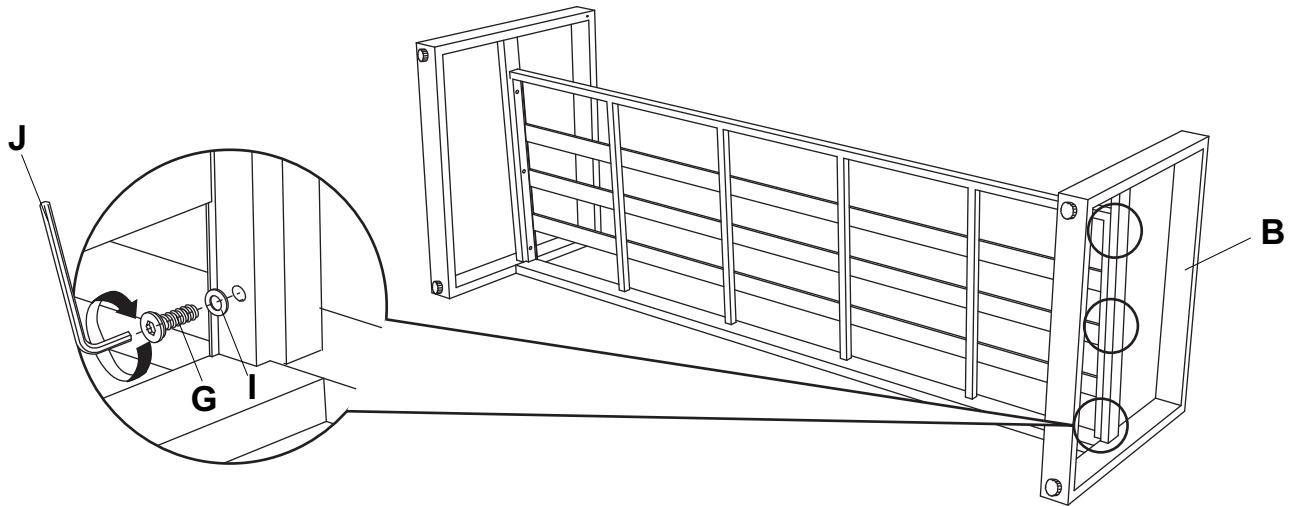

D:3-sitzer
F:3-places
I:3-posti
NL:3-zits
S:3-sits
CZ:3-místný
SK:3-miestne
RO:3-locuri