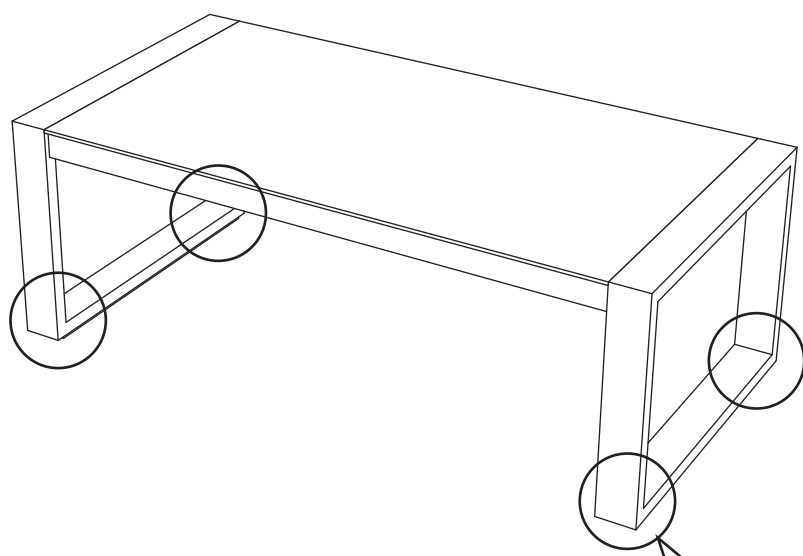

D:Tisch
F:table
I:tavolo
NL:tafel
S:bord
CZ:stůl
SK:stôl
RO:masă