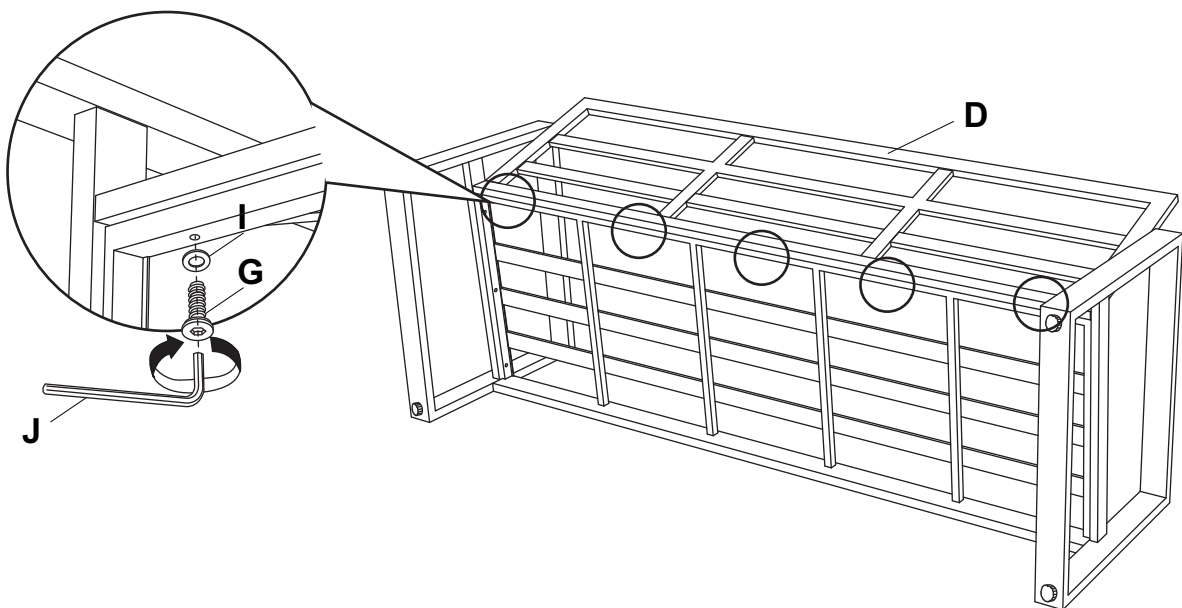

D:3-sitzer
F:3-places
I:3-posti
NL:3-zits
S:3-sits
CZ:3-místný
SK:3-miestne
RO:3-locuri