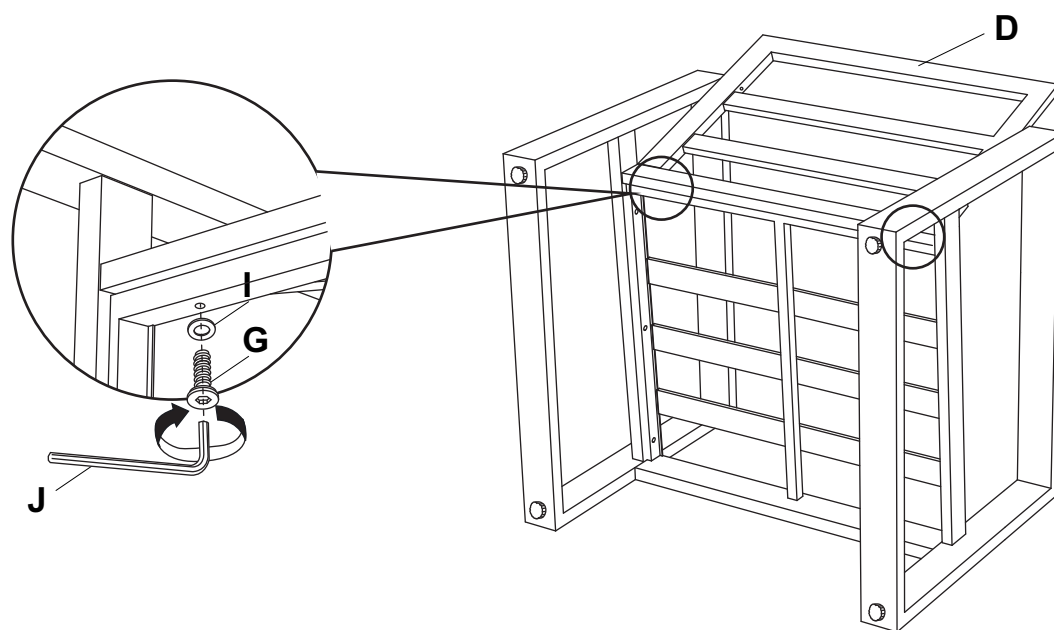

D: sessel
F: fauteuil
I: sedia
NL: fauteuil
S: stol
CZ: židle
SK: kreslo
RO: scaun