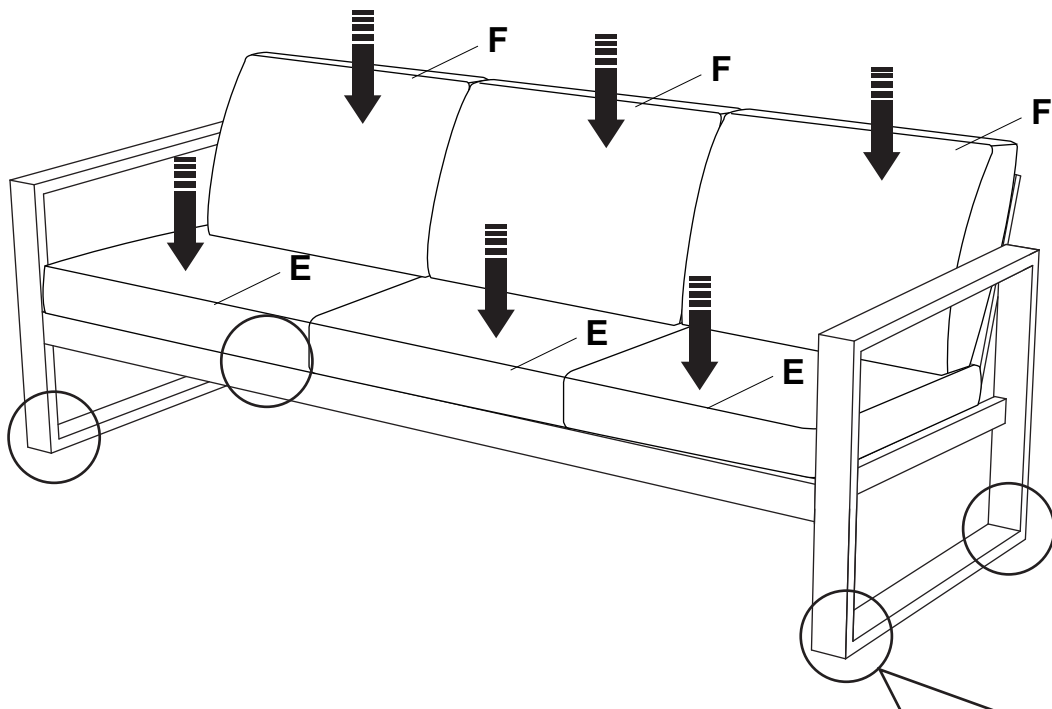

D:3-sitzer
F:3-places
I:3-posti
NL:3-zits
S:3-sits
CZ:3-místný
SK:3-miestne
RO:3-locuri