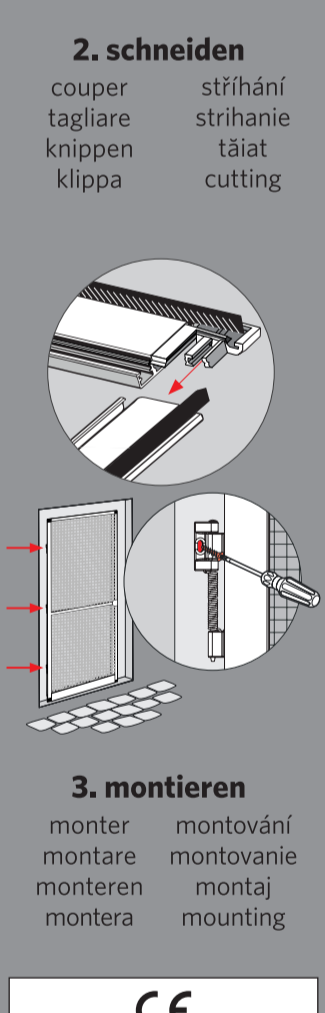

i ? ? ?

x

i **▶**

DE www.hornbach.de
AT www.hornbach.at
LU www.hornbach.lu
CH www.hornbach.ch
NL www.hornbach.nl
CZ www.hornbach.cz
SK www.hornbach.sk
RO www.hornbach.ro

min. 1.5 h **2 x**

ca. 13 mm

min. 15 mm **min. 40 mm**

TIX

13 mm

home protect

Einfacher Zusammenbau

DE Alu-Rahmen Tür

1 Metall-Schraub-Eckverbinder, extrem stabil

2 Vormontierter Schwenkgriff aus Metall

3 Vormontiertes Metallscharnier mit Schließfeder

4 Sehr stabiles Trittsprofil
Dichtungsbürsten - kein Spalt für Insekten

F Cadre Alu pour les portes

1 Pièces d'assemblage en métal, extrêmement stable

2 Poignée prémontée métallique

3 Charnières en métal prémontées avec ressort de fermeture

4 Tôle de protection vissée et extrêmement stable avec joint d'isolation en brosse - pas de fente pour les insectes

I Zanzariere per porte

1 Estremamente stabile grazie a connettori angolari metallici

2 Impugnatura pre-montata metallo

3 Cerniere in metallo con chiudiporta automatico

4 Profilo d'entrata estremamente stabile con spazzole d'isolazione - nessun buco per gli insetti

NL Hordeur aluminium

1 Metalen schroefhoekconnector: extreem stabiel

2 Voorgemonteerde metalen zwenkgreep

3 Voorgemonteerd metalen scharnier met sluitveer

4 Zeer stabiel profiel incl afdichtingsborstel - geen opening voor insecten

S Insektsskydd för dörrar

1 Skruvhörnkontakt av metall, extremt stabil

2 Förmonterat vridhandtag av metall

3 Förmonterat gångjärn i metall med stängfjäder

4 Mycket robust, förmonterad tätningsborste - inget mellanrum för insekter att ta sig in