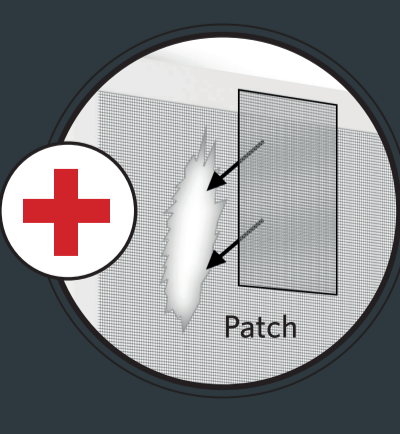

www.blaue-engel.de/uz34