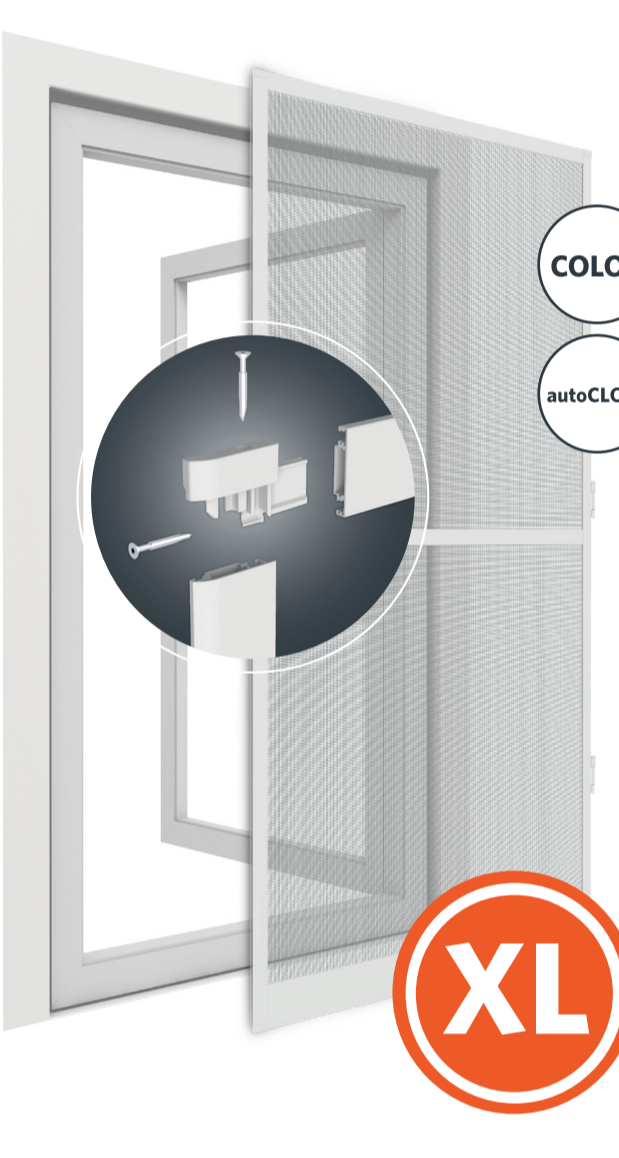

home protect

Art.-Nr. 580-2554
Charge: MMXXIV-01

4 052329 017197

Made in: PRC

easy life GmbH
Industriestraße 5
91583 Schillingsfürst Germany
info@easy-life.de
www.easy-life.de

max. 120 x 240 cm
max. Türöffnung 117 x 237cm

PREMIUM