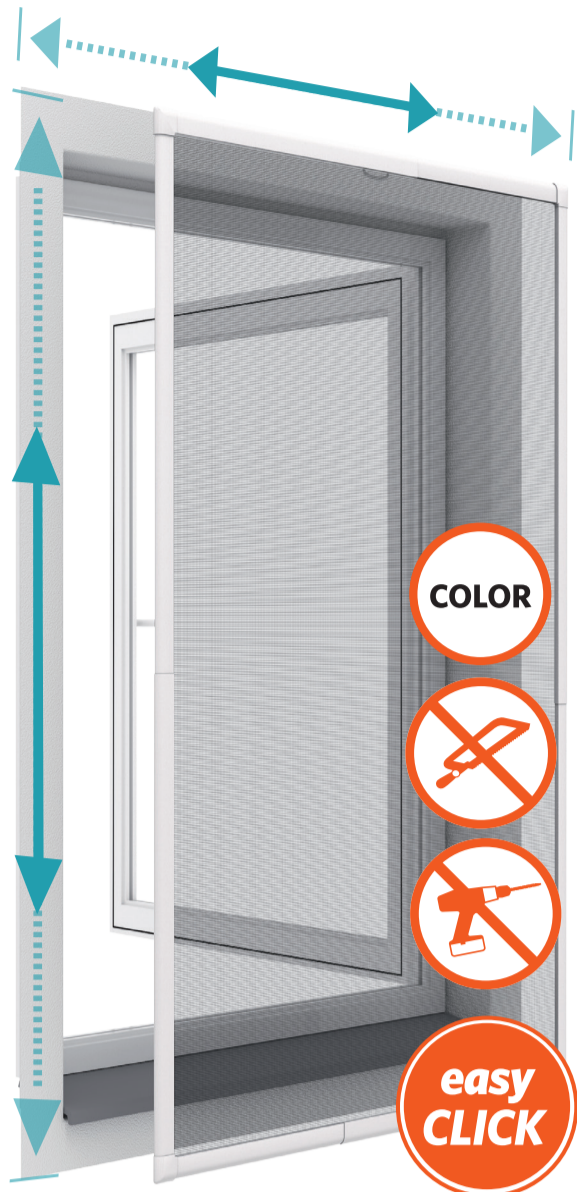

home
protect

DE www.hornbach.de
AT www.hornbach.at
LU www.hornbach.lu
CH www.hornbach.ch
NL www.hornbach.nl
CZ www.hornbach.cz
SK www.hornbach.sk
RO www.hornbach.ro

min. 1h 1x

16 mm min. 15 mm

easy CLICK

home
protect