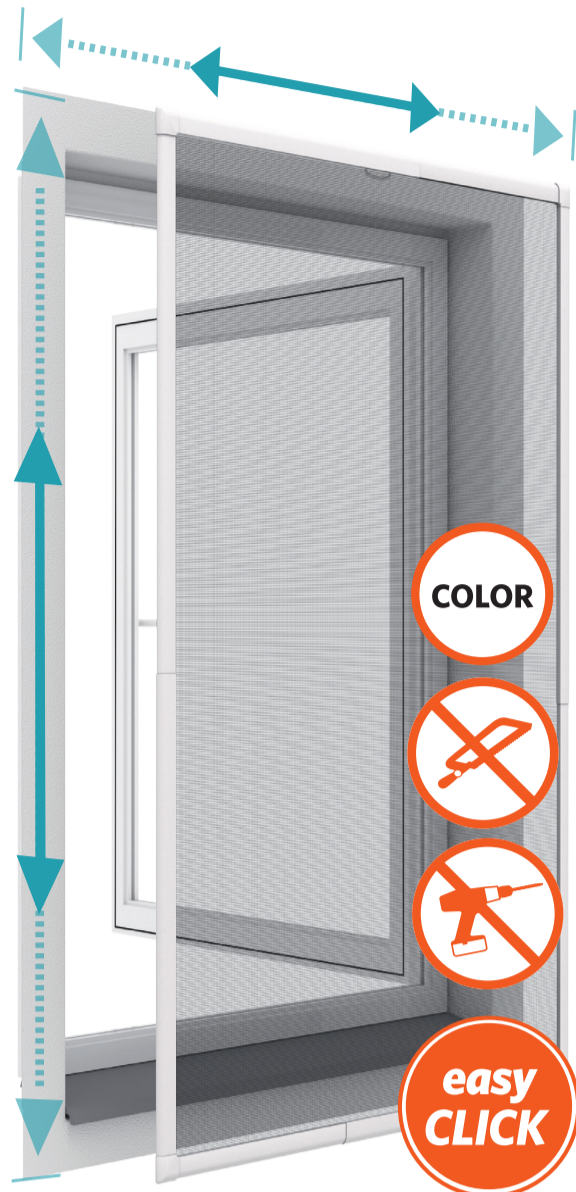

home
protect

DE www.hornbach.de
AT www.hornbach.at
LU www.hornbach.lu
CH www.hornbach.ch
NL www.hornbach.nl
CZ www.hornbach.cz
SK www.hornbach.sk
RO www.hornbach.ro

min. 1h 1x

16 mm min. 15 mm

easy CLICK

home
protect

max. 100 x 120 cm
min. 60 x 70 cm
max. Fensteröffnung 97 x 117 cm

Teleskop-Insektenschutzfenster

individuell anpassbar

F Cadre pour fenêtres
téléscopique

adaptable individuellement

I Zanzariere per
finestre telescopio

adattabile individualmente

NL Vliegenraam

Individueel aanpasbaar

S Insektsskyddsramar
för fönster

Individuellt anpassningsbar

CZ Ochranný rám proti
hmyzu do okna

Individuálně přizpůsobitelné

SK Rám so sieťou proti
hmyzu okenný

Individuálne prispôsobiteľné

RO Ramă anti-insecte
pentru ferestre

Adaptabil individual

EN Insect screens with
telescope frame

Individually adaptable

max. 100 x 120 cm
min. 60 x 70 cm

max. Bausatzgröße
taille max. du kit
dimensione massima del kit
max. grootte
max. storlek
max. veľkosť soupravy
max. veľkosť súpravy
dimensiunea max. a kitului
max. size of the assembly kit

max. 97 x 117 cm
min. 57 x 67 cm

max. Fensteröffnung
ouverture de fenêtre max.
apertura massima della finestra
max. raamopening
max. fönsteröppning
max. otevrení okna
max. otvoreníe okna
deschiderea maximă a ferestrei
max. window opening

individuell anpassbar

F Cadre pour fenêtres
téléscopique

adaptable individuellement

I Zanzariere per
finestre telescopio

adattabile individualmente

NL Vliegenraam

Individueel aanpasbaar

S Insektsskyddsramar
för fönster

Individuellt anpassningsbar

CZ Ochranný rám proti
hmyzu do okna

Individuálně přizpůsobitelné

SK Rám so sieťou proti
hmyzu okenný

Individuálne prispôsobiteľné

RO Ramă anti-insecte
pentru ferestre

Adaptabil individual