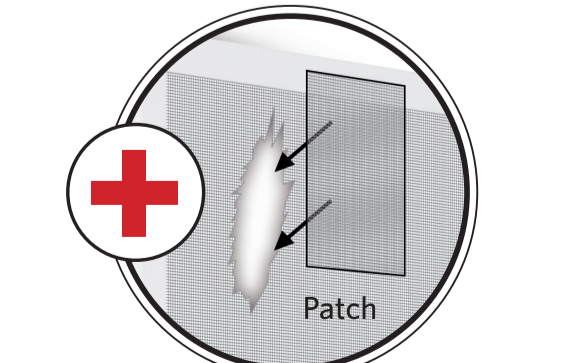

home
protect

Art.-Nr. 580-2075
Charge: MMXXIV-01

www.blauer-engel.de/uz34

www.blauer-engel.de/uz34