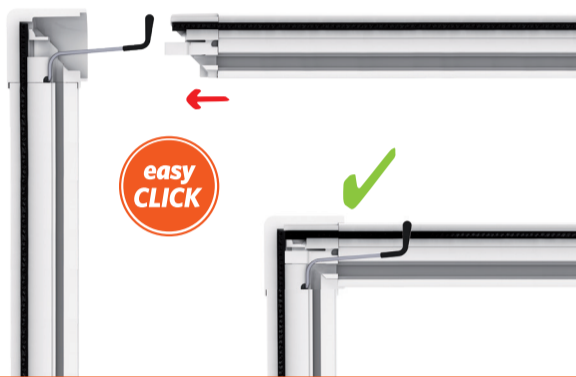

Teleskop-Insektenschutzfenster

individuell anpassbar

F Cadre pour fenêtres
téléscopique

adaptable individuellement

I Zanzariere per
finestre telescopio

adattabile individualmente

NL Vliegenraam

Individueel aanpasbaar

S Insektsskyddsramar
för fönster

Individuellt anpassningsbar

CZ Ochranný rám proti
hmyzu do okna

Individuálně přizpůsobitelné

SK Rám so sieťou proti
hmyzu okenný

Individuálne prispôsobiteľné

RO Ramă anti-insecte
pentru ferestre

Adaptabil individual

EN Insect screens with
telescope frame

Individually adaptable