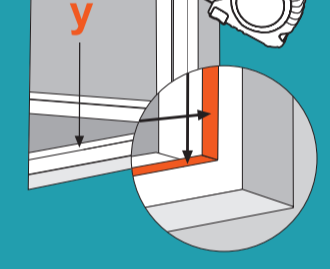

max. 100 x 120 cm
min. 60 x 70 cm

max. Bausatzgröße
taille max. du kit
dimensione massima del kit
max. grootte
max. storlek
max. veľkosť soupravy
max. veľkosť súpravy
dimensiunea max. a kitului
max. size of the assembly kit

max. 97 x 117 cm
min. 57 x 67 cm

max. Fensteröffnung
ouverture de fenêtre max.
apertura massima della finestra
max. raamopening
max. fönsteröppning
max. otevrení okna
max. otvoreníe okna
deschiderea maximă a ferestrei
max. window opening

individuell anpassbar

F Cadre pour fenêtres
téléscopique

adaptable individuellement

I Zanzariere per
finestre telescopio

adattabile individualmente

NL Vliegenraam

Individueel aanpasbaar

S Insektsskyddsramar
för fönster

Individuellt anpassningsbar

CZ Ochranný rám proti
hmyzu do okna

Individuálně přizpůsobitelné

SK Rám so sieťou proti
hmyzu okenný

Individuálne prispôsobiteľné

RO Ramă anti-insecte
pentru ferestre

Adaptabil individual

EN Insect screens with
telescope frame

Individually adaptable

max. 100 x 120 cm
min. 60 x 70 cm
max. Fensteröffnung 97 x 117 cm