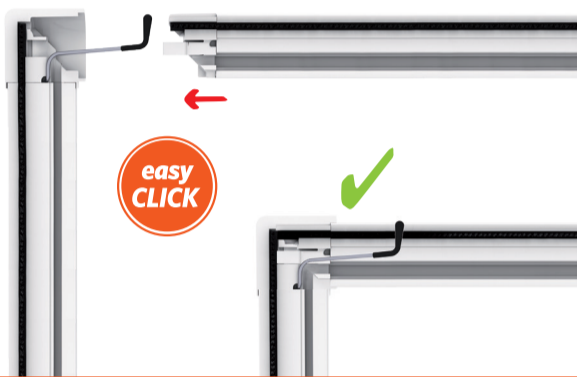

max. 100 x 120 cm
min. 60 x 70 cm
max. Fensteröffnung 97 x 117 cm

Teleskop-Insektenschutzfenster

individuell anpassbar

F Cadre pour fenêtres
téléscopique

adaptable individuellement

I Zanzariere per
finestre telescopio

adattabile individualmente

NL Vliegenraam

Individueel aanpasbaar

S Insektsskyddsramar
för fönster

Individuellt anpassningsbar

CZ Ochranný rám proti
hmyzu do okna

Individuálně přizpůsobitelné

SK Rám so sieťou proti
hmyzu okenný

Individuálne prispôsobiteľné

RO Ramă anti-insecte
pentru ferestre

Adaptabil individual

EN Insect screens with
telescope frame

Individually adaptable