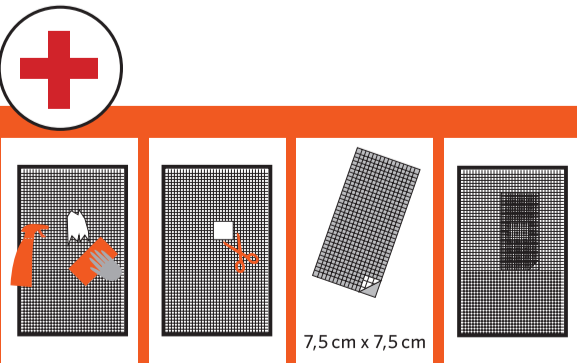

home
protect

DE www.hornbach.de
AT www.hornbach.at
LU www.hornbach.lu
CH www.hornbach.ch
NL www.hornbach.nl
CZ www.hornbach.cz
SK www.hornbach.sk
RO www.hornbach.ro

min. 1h 1x

16 mm min. 15 mm

easy CLICK

home
protect

max. 100 x 120 cm
min. 60 x 70 cm
max. Fensteröffnung 97 x 117 cm

Teleskop-Insektenschutzfenster

individuell anpassbar

F Cadre pour fenêtres
téléscopique

adaptable individuellement

I Zanzariere per
finestre telescopio

adattabile individualmente

NL Vliegenraam

Individueel aanpasbaar

S Insektsskyddsramar
för fönster

Individuellt anpassningsbar

CZ Ochranný rám proti
hmyzu do okna

Individuálně přizpůsobitelné

SK Rám so sieťou proti
hmyzu okenný

Individuálne prispôsobiteľné

RO Ramă anti-insecte
pentru ferestre

Adaptabil individual

EN Insect screens with
telescope frame

Individually adaptable

max. 100 x 120 cm
min. 60 x 70 cm

max. Bausatzgröße
taille max. du kit
dimensione massima del kit
max. grootte
max. storlek
max. veľkosť soupravy
max. veľkosť súpravy
dimensiunea max. a kitului
max. size of the assembly kit

max. 97 x 117 cm
min. 57 x 67 cm

max. Fensteröffnung
ouverture de fenêtre max.
apertura massima della finestra
max. raamopening
max. fönsteröppning
max. otevrení okna
max. otvoreníe okna
deschiderea maximă a ferestrei
max. window opening

individuell anpassbar

F Cadre pour fenêtres
téléscopique

adaptable individuellement

I Zanzariere per
finestre telescopio

adattabile individualmente

NL Vliegenraam

Individueel aanpasbaar

S Insektsskyddsramar
för fönster

Individuellt anpassningsbar

CZ Ochranný rám proti
hmyzu do okna

Individuálně přizpůsobitelné

SK Rám so sieťou proti
hmyzu okenný

Individuálne prispôsobiteľné

RO Ramă anti-insecte
pentru ferestre

Adaptabil individual