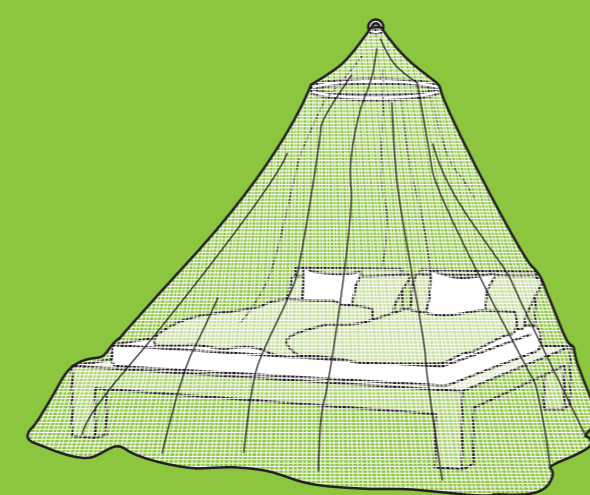

easy life

easy life GmbH
Industriestraße 5
D-91583 Schillingsfürst
www.easy-life.de
Made in: PRC

max. 12 x 2,5 m

easy life GmbH
Industriestraße 5
D-91583 Schillingsfürst
www.easy-life.de
Made in: PRC

ES
Mosquitera con coronas
para camas individuales y matrimoniales Ø 60 cm
color rosa

GB
Mosquito net with crown
for single and double beds Ø 60 cm
colour pink

NL
Klamboe met kronen
voor een-en tweepersoons bed Ø 60 cm
kleur pink

PL
Moskitiera ze korony
dla pojedynczej i podwójnej Ø 60 cm
kolor różowy

PT
Mosquiteiro com coroas
para cores simples e dupla Ø 60 cm
cor rosa

SE
Myggnät med kronorna
för enkelt och dubbelb. Ø 60 cm
färg rosa

DK
Myggenet med kroner
for enkelt og dobbelt Ø 60 cm
farve pink

NO
Myggnett med kroner
for enkelt og dobbel Ø 60 cm
farge rosa

FI
Hyttysverkko kanssa hehkuva kruunut
yhden ja kahden hengen Ø 60 cm
väri pinkki

RU
Навес чистая Москитная
для одно-и двухспальными кроватями;
Ø 60 см бежевый цвет

UA
Сітка з палаючими коронки
для односпальним та двоспальним ліжком;
Ø 60 см Колір рожевий

LT
Uodūs su švytinčiomis vainikėliai
vieno ir dvigulės lovų;
Ø 60 cm spalva rožinis

LV
Moskitu tīklu ar kvēlojošs kroņi par
vienu un divguļamo gultu;
Ø 60 cm sārts krāsa

EE
Mosquito net hõõguv krooni
ja kaheinimese voodi;
Ø 60 cm roosa värv

CZ
Síťka proti komárům s zářící korun
na jedné a manželskou posteli;
Ø 60 cm růžový brava

SK
Sieťka proti komárom s žiariace korún
na jednej a manželskou posteľou;
Ø 60 cm ružový fabra

TR
Tek ve çift kişilik kron
için parlayan yıldızları ile cibinlik;
Ø 60 cm pembe rengi

GR
Κουνοπιέρα με λαττερό στέμμα
για μονό και διπλό κρεβάτι;
Ø 60 cm Χρώμα ροζ

HU
Szúnyogháló kizó korona egy
és kétágyas szoba;
Ø 60 cm rózsaszín színű

SL
Mreža proti komarjem z žarečimi krona
za enojno in dvojno posteljo;
Ø 60 cm barva rožnat

HR
Mreža za komarce sa sjajnim kruna
za jednu i braćnim krevetom;
Ø 60 cm roze boji

RO
Țanțar net cu coroană
pentru pat single și duble; Ø 60 cm culoare roz

BG
Комарници с светещи корона
за единично и двойно легло;
Ø 60 cm Цвет розов

DE
Moskitonetz
mit Kronen
für Einzel- und Doppelbett
Ø 60 cm, Farbe rosa

FR
Moustiquaires
avec couronnes
pour lits simples et doubles
Ø 60 cm couleur rose

IT
Zanzariera con
corone
per singolo e doppio
Ø 60 cm colore rosa

EMOTIONS