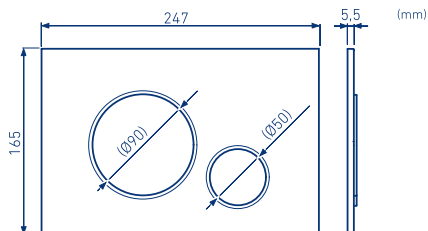

ROUND 2.01

Art. 10307478

ROUND 2.02

Art. 10307479

- DE Weiß-Glanz
- EN White-polished
- FR Blanc-poli
- IT Bianco-lucido
- NL Wit-glans
- SE Vit-blank
- CZ Bílá-lesk
- SK Biela-lesk
- RO Alb-lucios
- PL Biały-potysk

- DE Chrom-Matt
- EN Chrome-matt
- FR Chrome-mat
- IT Cromo-opaco
- NL Chrom-mat
- SE Krom matt
- CZ Chrom-mat
- SK Chróm-mat
- RO Cromat-mat
- PL Chrom-mat