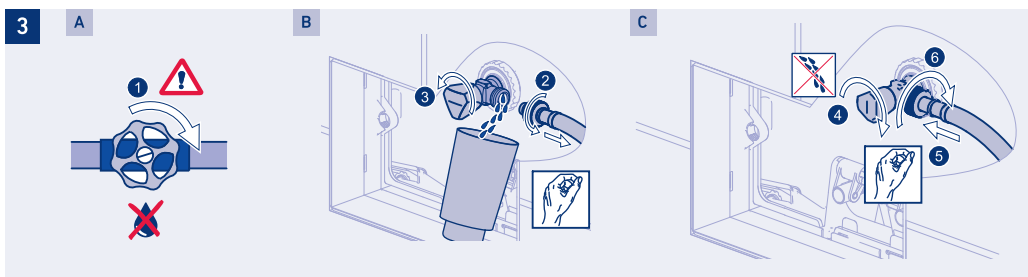

ROUND 2.01

Art. 10307478

ROUND 2.02

Art. 10307479

- DE Weiß-Glanz
- EN White-polished
- FR Blanc-poli
- IT Bianco-lucido
- NL Wit-glans
- SE Vit-blank
- CZ Bílá-lesk
- SK Biela-lesk
- RO Alb-lucios
- PL Biały-potysk

- DE Chrom-Matt
- EN Chrome-matt
- FR Chrome-mat
- IT Cromo-opaco
- NL Chrom-mat
- SE Krom matt
- CZ Chrom-mat
- SK Chróm-mat
- RO Cromat-mat
- PL Chrom-mat