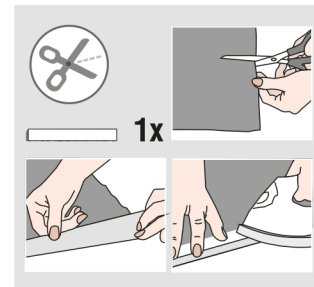

Film ab! Verwendung des Gardinenbandes

quefairedemesdechets.fr

Raccolta differenziata. PET 01, PE-HD 02, PE-LD 04, 0 07 (Raccolta Plastica),
PAP 20, PAP 21 (Raccolta Carta). Verifica le disposizioni del tuo comune.

Hergestellt in China -
GB Made in China, FR Fabriqué en China,
IT Prodotto in China, ES Fabricado en China
CZ Vyrobeno v Číně, SK Vyrobené v Číne,
PL Wyprodukowano w Chinach, HU Kínában gyártva,
RO Fabricat în China, HR Proizvedeno u Kini,
RS Proizvedeno u Kini, BG Произведено в Китай,
SI Izdelano na Kitajskem, UA Виготовлено в Китаї

Sehlbach GmbH
Kleinbeckstr.7b
D-45549 Sprockhövel
info@sehlbach-gmbh.de
www.sehlbach-gmbh.de

Art.Nr.: 160102-1008

ID-Code: 000000000