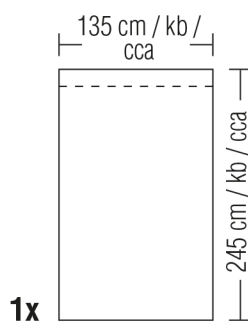

SEHLBACH

GARDINE DIMOUT MIT VERDECKTEN SCHLAUFEN

135 x 245
ca. cm

**OEKO
TEX®**
STANDARD
100

- DE** Gardine Dimout mit verdeckten Schlaufen
GB Curtain Dimout with hidden loops
FR Rideau Dimout à pattes cachées
IT Tendina Dimout con passanti coperti
ES Cortina Dimout con trabillas ocultas
CZ záclona Dimout se skrytými poutky
SK záclona Dimout so skrytými pútkami
PL zasłona dimout z ukrytymi szelkami
HU Fűggöny Dimout rejtett behúzóval
RO Perdea semiopacă Dimout cu bride ascunse
HR Dimout zavjesa sa skrivenom trakom
RS Dimout zavese sa skrivenom trakom
BG Завеса Dimout със скрити отвори за окачване
SI Dimout zavese s skritim trakom
UA Штора Dimout з прихованими петлями

Art. Nr.: 160065-4608

SB-02

- DE** Gardine Dimout mit verdeckten Schlaufen, abdunkelnd, wärmedämmend
GB Curtain Dimout with hidden loops, obscuring, thermal insulation
FR Rideau Dimout à pattes cachées, obscurcissement, isolation thermique
IT Tendina Dimout con passanti coperti, oscurante, isolamento termico
ES Cortina Dimout con trabillas ocultas, oscurecimiento, aislamiento térmico
CZ záclona Dimout se skrytými poutky, zatemňující, izoluje teplo
SK záclona Dimout so skrytými pútkami, zatemňujúca, izoluje teplo
PL zasłona dimout z ukrytymi szelkami, zaciemniająca, izolacja termiczna
HU Fűggöny Dimout rejtett behúzóval, sötétít, hőszigetelés
RO Perdea semiopacă Dimout cu bride ascunse, cu efect de întunecare, termoizolantă
HR Dimout zavjesa sa skrivenom trakom, zatamnjeno, toplinska izolacija
RS Dimout zavese sa skrivenom trakom, potamneno, toplotna izolacija
BG Завеса Dimout със скрити отвори за окачване, затъмняващ топлоизолация
SI Dimout zavese s skritim trakom, zatemnjeno, toplotna izolacija
UA Штора Dimout з прихованими петлями, затемнення теплоізоляція